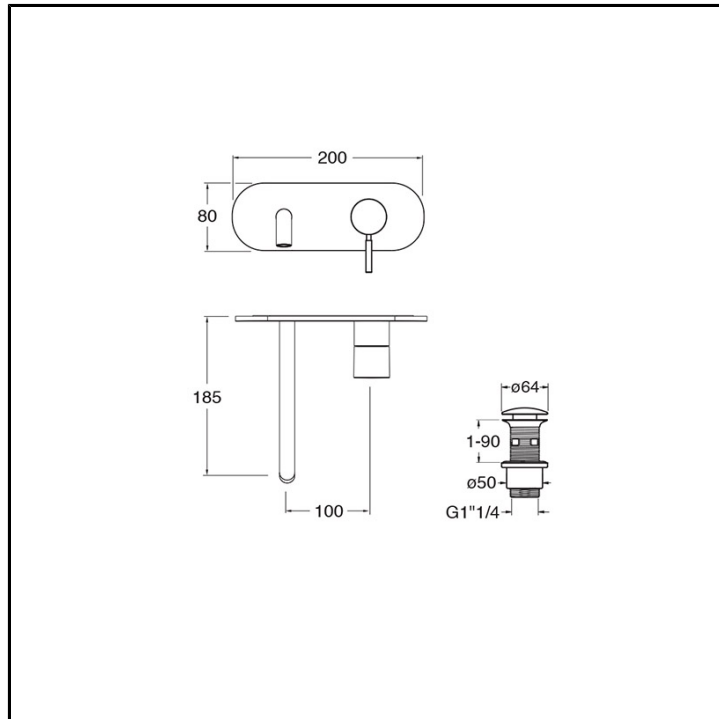

CRIPX256

Inox Collection - Pix, CRISTINA Design Lab

■ CRISTINA
RUBINETTERIE

Set esterno monocomando Lavabo Regular a parete, piastra in acciaio inox, con miscelazione meccanica e scarico U&D* da 1" 1/4. Lunghezza bocca 185 mm. Da completarsi con parte incasso CRICS200 (dx) / CRICS101(sx)