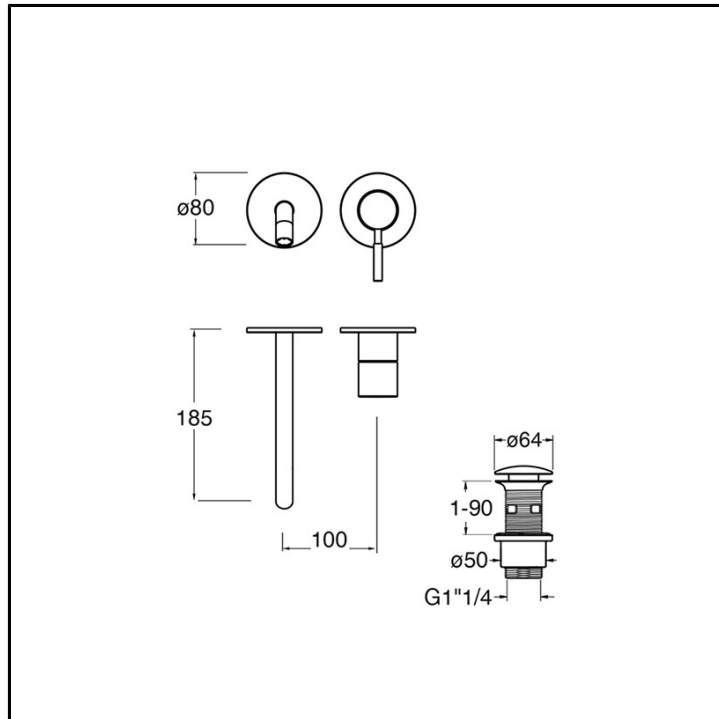

CRIPX257

Inox Collection - Pix, CRISTINA Design Lab

■ CRISTINA
RUBINETTERIE

Set esterno monocomando Lavabo Regular 2 fori a parete, 2 rosoni, con miscelazione meccanica e scarico U&D* da 1" 1/4. Lunghezza bocca 185 mm. Da completarsi con parte incasso CRICS200 (dx) / CRICS101(sx)

FINITURE

 Inox AISI spazzolato

COMANDO

- Monocomando

INSTALLAZIONE

- Parete

TIPOLOGIA

- Set esterno