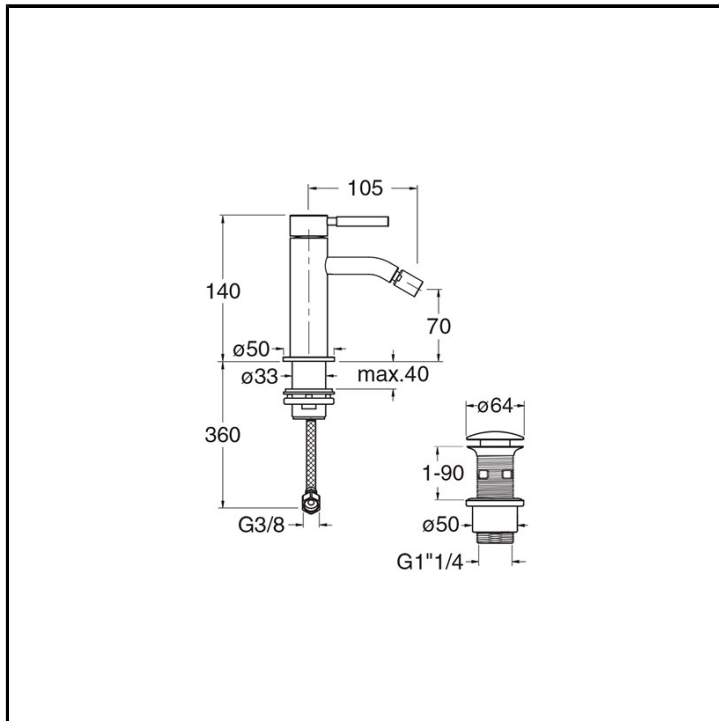

# CRIPX320

Inox Collection - Pix, CRISTINA Design Lab

■ CRISTINA  
RUBINETTERIE

Miscelatore monocomando Bidet monoforo da piano, con miscelazione meccanica e scarico U&D\* da 1" 1/4