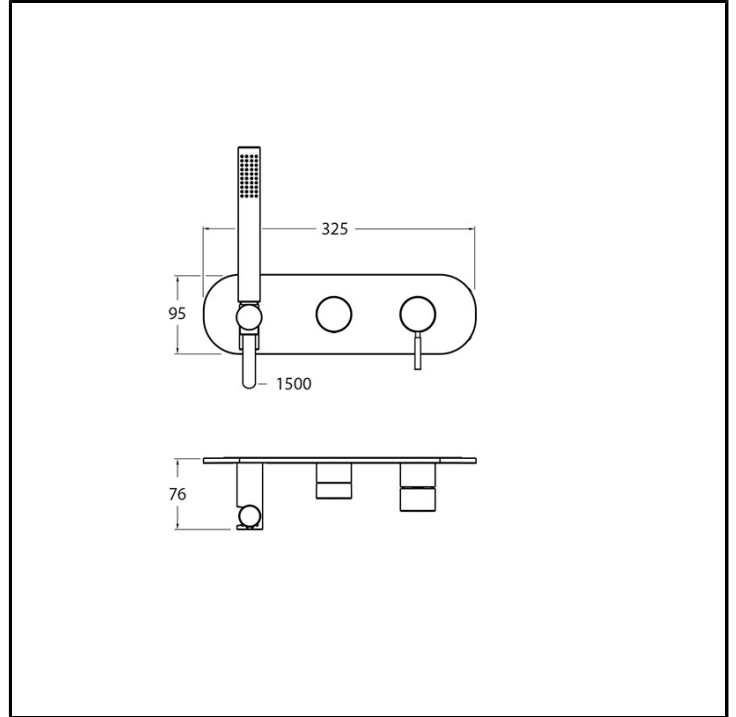

# CRIPX602

Inox Collection - Pix, CRISTINA Design Lab

■ CRISTINA  
RUBINETTERIE

Set esterno monocomando doccia/vasca a parete, piastra in acciaio inox, con miscelazione meccanica, deviatore a 2 uscite, supporto fisso, presa d'acqua, doccetta anticalcare e flessibile long life\*\*\*\*. Da completarsi con parte incasso CRICS100 (dx) / CRICS101(sx)