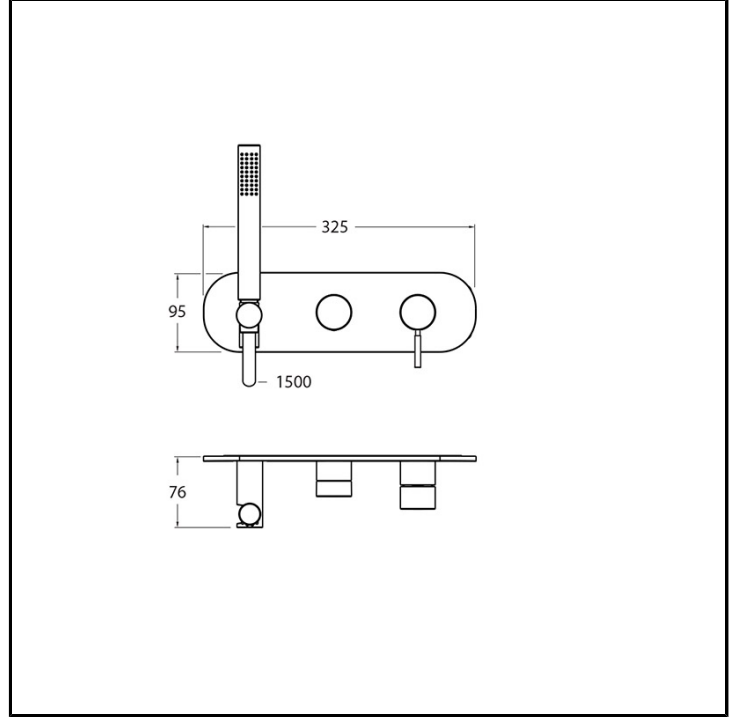

CRIPX603

Inox Collection - Pix, CRISTINA Design Lab

■ CRISTINA
RUBINETTERIE

Set esterno monocomando doccia/vasca a parete, piastra in acciaio inox, con miscelazione meccanica, deviatore a 3 uscite, supporto fisso, presa d'acqua, doccetta anticalcare e flessibile long life****. Da completarsi con parte incasso CRICS100 (dx) / CRICS101(sx)

FINITURE

 Inox AISI spazzolato

COMANDO

- Monocomando

INSTALLAZIONE

- Parete

TIPOLOGIA

- Set esterno