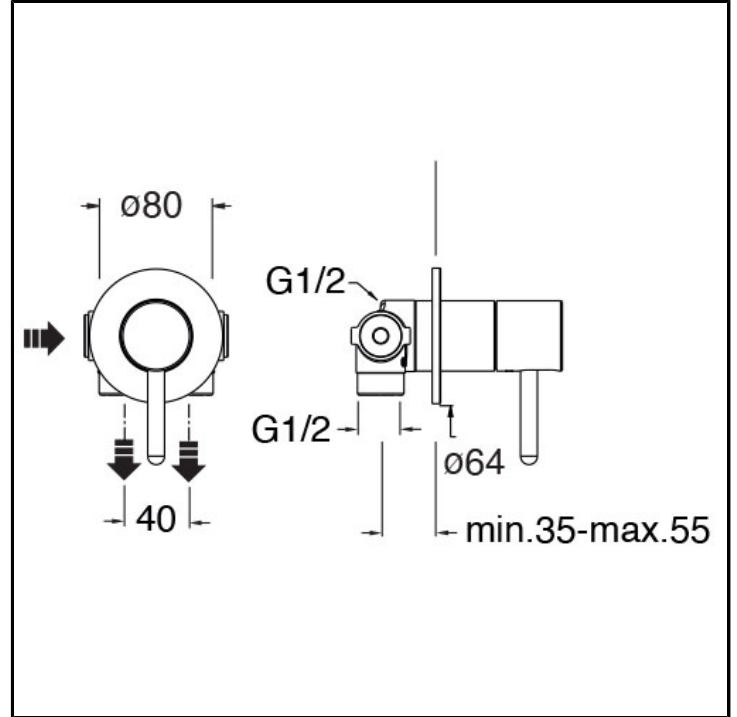

CRIPX638

Inox Collection - Pix, CRISTINA Design Lab

■ CRISTINA
RUBINETTERIE

Miscelatore monocomando doccia a parete, piastra in metallo stondata, completo di parte incasso

FINITURE

 Inox AISI spazzolato

COMANDO