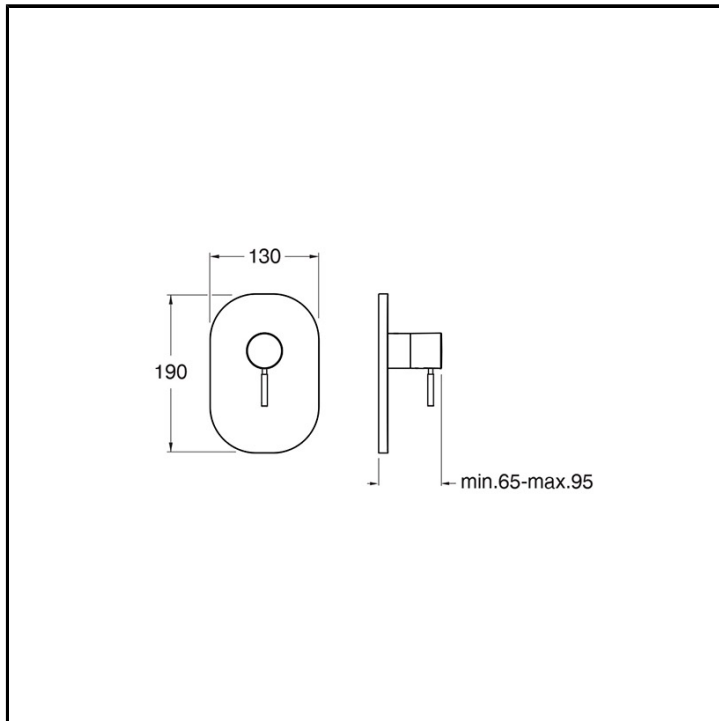

CRIPX686

Inox Collection - Pix, CRISTINA Design Lab

■ CRISTINA
RUBINETTERIE

Set esterno monocomando doccia a parete, piastra in acciaio inox, con miscelazione meccanica. Da completarsi con parte incasso CRICS535