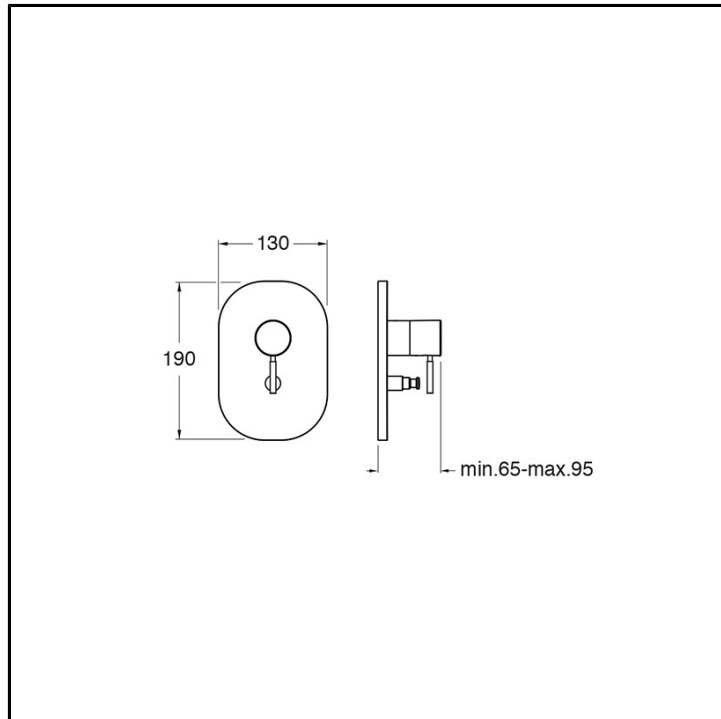

# CRIPX689

Inox Collection - Pix, CRISTINA Design Lab

■ CRISTINA  
RUBINETTERIE

Set esterno monocomando doccia/vasca a parete, piastra in acciaio inox, con miscelazione meccanica, deviatore automatico a 2 uscite. Da completarsi con parte incasso CRICS535