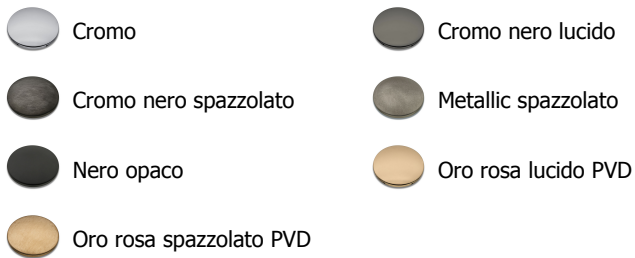

CRIQS220

Contemporary Collection - Quadri S, CRISTINA Design Lab

■ CRISTINA
RUBINETTERIE

Miscelatore monocomando Lavabo Regular monoforo da piano, con miscelazione meccanica e scarico U&D* da 1" 1/4

FINITURE