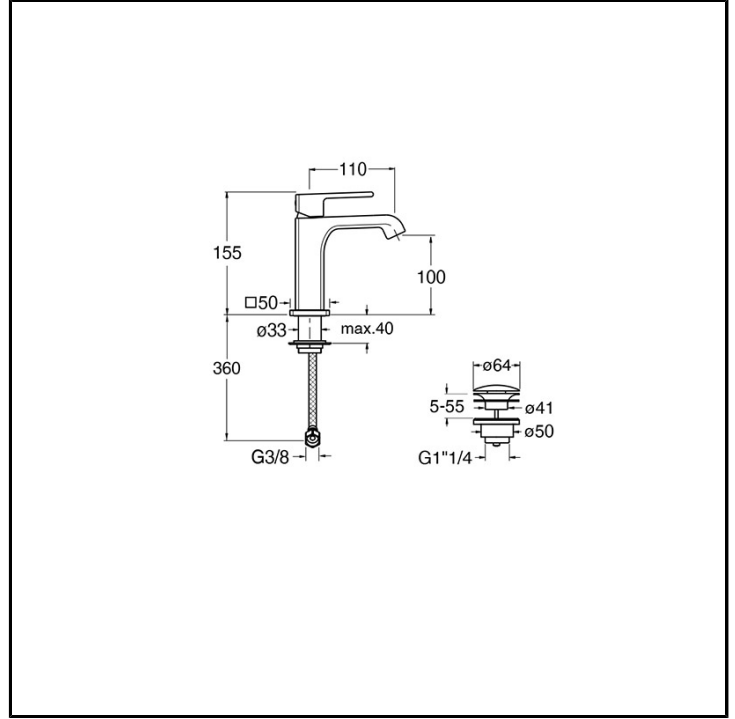

CRIQS220

Contemporary Collection - Quadri S, CRISTINA Design Lab

■ CRISTINA
RUBINETTERIE

Miscelatore monocomando Lavabo Regular monoforo da piano, con miscelazione meccanica e scarico U&D* da 1" 1/4

FINITURE

COMANDO

- Monocomando

INSTALLAZIONE

- Piano

TIPOLOGIA

- Miscelatore

AMBIENTE

- Bagno