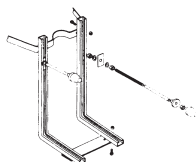

cod. 007 018

- Staffe di fissaggio vaso e bidet sospeso
  Wall-mounted wc/bidet brackets