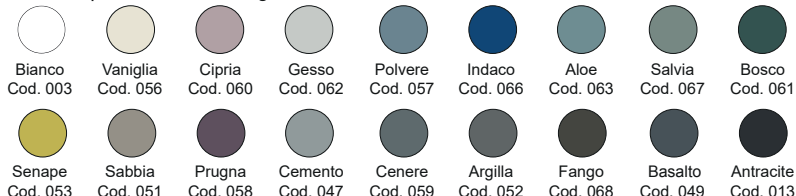

Disponibile nei colori:  
Available in colours:

Finitura lucida - Gloss finishing

Finitura opaca - Matt finishing

\*Per le tonalità dei colori attenersi ai campioni ceramici - For real shades of colour please refer to our ceramic samples