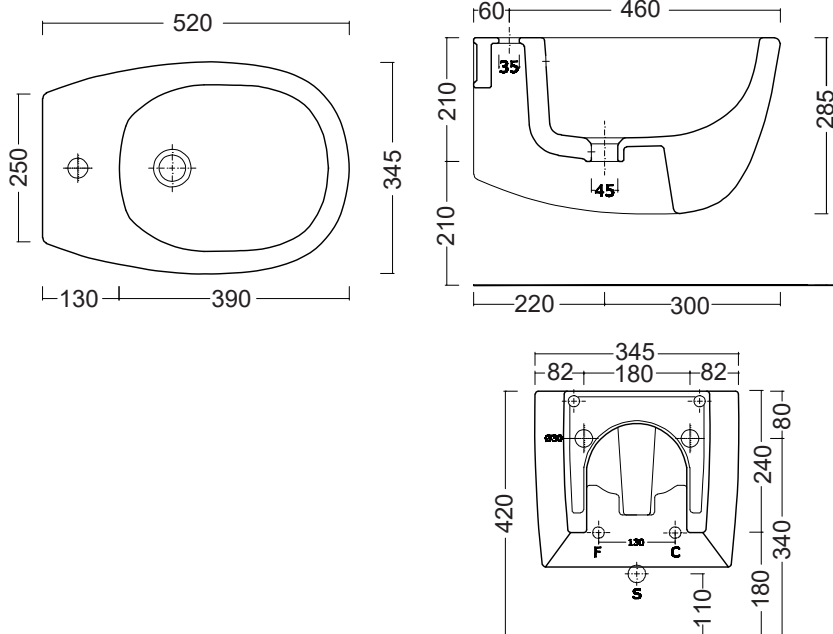

## BIDET SOSPESO MILK

cod. 004 278

Bidet sospeso monoforo  
completo di fissaggi  
52x34,5x28,5 cm

Wall hung bidet single hole  
fixing screws included  
52x34,5x28,5 cm

Su richiesta possiamo fornire il bidet senza foro.  
On request without tap hole.

- Sifone cromo per lavabo/bidet cm.65x125  
Chrome siphon for washbasin/bidet 65x125 cm.

cod. 007 022 064

- Sifone nero matt per lavabo/bidet cm.65x125  
Matt black siphon for washbasin/bidet 65x125 cm.