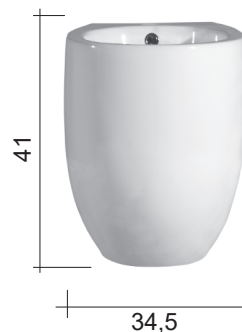

NIC

BIDET TERRA MILK

cod. 004 280

Bidet a terra monoforo
completo di fissaggi
52x34,5xh41 cm

Floor-mounted bidet, 1 tap hole
fixing screws included
52x34,5xh41 cm

Su richiesta possiamo fornire il bidet senza foro.
On request without tap hole.