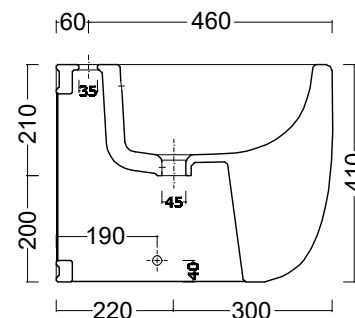

NIC

BIDET TERRA MILK

cod. 004 280

Bidet a terra monoforo
completo di fissaggi
52x34,5xh41 cm

Floor-mounted bidet, 1 tap hole
fixing screws included
52x34,5xh41 cm

Su richiesta possiamo fornire il bidet senza foro.
On request without tap hole.