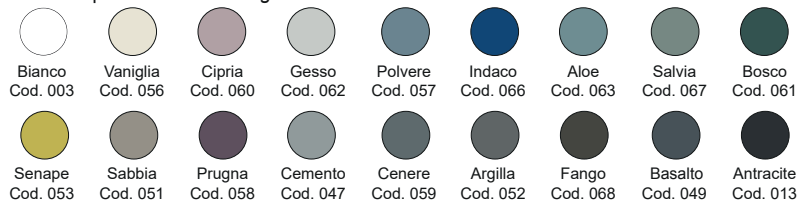

NIC

BIDET TERRA MILK

cod. 004 280

Bidet a terra monoforo
completo di fissaggi
52x34,5xh41 cm

Floor-mounted bidet, 1 tap hole
fixing screws included
52x34,5xh41 cm

Su richiesta possiamo fornire il bidet senza foro.
On request without tap hole.

Disponibile nei colori:
Available in colours:

Finitura lucida - Gloss finishing

Finitura opaca - Matt finishing

*Per le tonalità dei colori attenersi ai campioni ceramici - For real shades of colour please refer to our ceramic samples