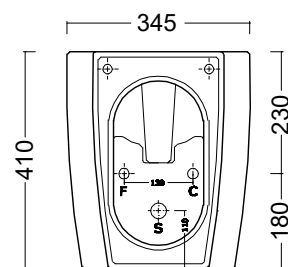

NIC

BIDET TERRA MILK

cod. 004 280

Bidet a terra monoforo
completo di fissaggi
52x34,5xh41 cm

Floor-mounted bidet, 1 tap hole
fixing screws included
52x34,5xh41 cm

Su richiesta possiamo fornire il bidet senza foro.
On request without tap hole.