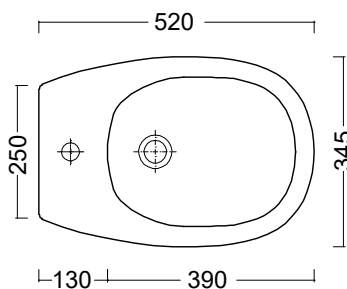

NIC

BIDET TERRA MILK

cod. 004 280

Bidet a terra monoforo
completo di fissaggi
52x34,5xh41 cm

Floor-mounted bidet, 1 tap hole
fixing screws included
52x34,5xh41 cm

Su richiesta possiamo fornire il bidet senza foro.
On request without tap hole.