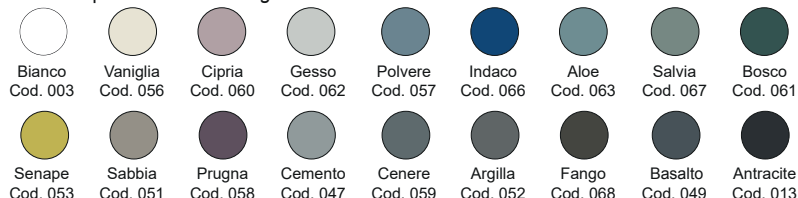

Disponibile nei colori:
Available in colours:

Finitura lucida - Gloss finishing

Finitura opaca - Matt finishing

*Per le tonalità dei colori attenersi ai campioni ceramici - For real shades of colour please refer to our ceramic samples