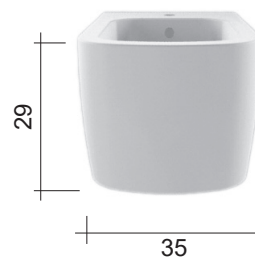

NIC

BIDET SOSPESO SEMPLICE

cod. 004 367

Bidet sospeso monoforo
completo di fissaggi
53x35x29 cm

Wall hung bidet with 1 tap hole
fixing screws included
53x35x29 cm

Su richiesta possiamo fornire il bidet senza foro.
On request without tap hole.