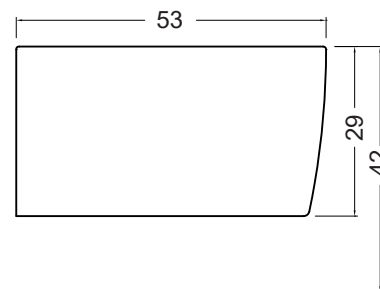

NIC

BIDET SOSPESO SEMPLICE

cod. 004 367

Bidet sospeso monoforo
completo di fissaggi
53x35x29 cm

Wall hung bidet with 1 tap hole
fixing screws included
53x35x29 cm

Su richiesta possiamo fornire il bidet senza foro.
On request without tap hole.