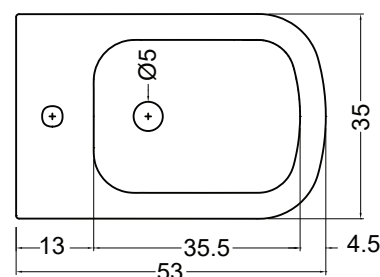

NIC

BIDET SOSPESO SEMPLICE

cod. 004 367

Bidet sospeso monoforo
completo di fissaggi
53x35x29 cm

Wall hung bidet with 1 tap hole
fixing screws included
53x35x29 cm

Su richiesta possiamo fornire il bidet senza foro.
On request without tap hole.