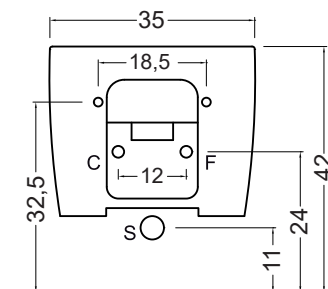

NIC

BIDET SOSPESO SEMPLICE

cod. 004 367

Bidet sospeso monoforo
completo di fissaggi
53x35x29 cm

Wall hung bidet with 1 tap hole
fixing screws included
53x35x29 cm

Su richiesta possiamo fornire il bidet senza foro.
On request without tap hole.