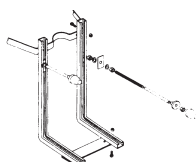

cod. 007 718

Piletta bronzo spazzolato CLICK-CLACK per lavabo/bidet con coperchio in ceramica, tutti i colori
Brushed bronze waste for washbasin/bidet with ceramic top in all colours

cod. 007 022 014

Sifone cromo per lavabo/bidet cm.65x125
Chrome siphon for washbasin/bidet 65x125 cm.

cod. 007 022 064

Sifone nero matt per lavabo/bidet cm.65x125
Matt black siphon for washbasin/bidet 65x125 cm.

cod. 007 022 065

Sifone bronzo spazzolato per lavabo/bidet cm.65x125
Brushed bronze siphon for washbasin/bidet 65x125 cm.