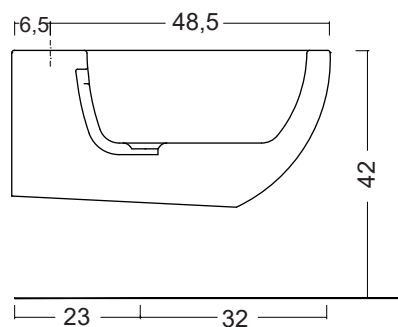

## BIDET SOSPESO PIN

**cod. 004 706**

Bidet sospeso monoforo  
completo di fissaggi  
55x37xh29 cm

Wall hung bidet, 1 tap hole  
fixing kit included  
55x37xh29 cm

Su richiesta possiamo fornire il bidet senza foro.  
On request without tap hole.