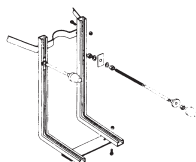

**cod. 007 022 014**

- Sifone cromo per lavabo/bidet cm.65x125  
Chrome siphon for washbasin/bidet 65x125 cm.

**cod. 007 022 064**

- Sifone nero matt per lavabo/bidet cm.65x125  
Matt black siphon for washbasin/bidet 65x125 cm.

**cod. 007 022 065**

- Sifone bronzo spazzolato per lavabo/bidet cm.65x125  
Brushed bronze siphon for washbasin/bidet 65x125 cm.

**cod. 007 018**

- Staffe di fissaggio vaso e bidet sospeso  
Wall-mounted wc/bidet brackets