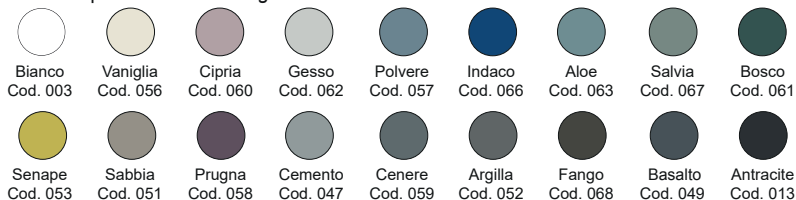

Disponibile nei colori:  
Available in colours:

Finitura lucida - Gloss finishing

Finitura opaca - Matt finishing

\*Per le tonalità dei colori attenersi ai campioni ceramici - For real shades of colour please refer to our ceramic samples