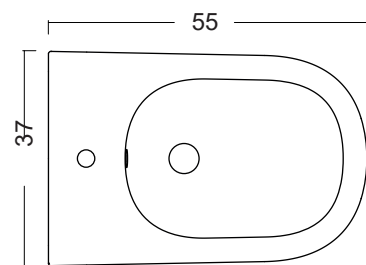

## BIDET SOSPESO PIN

**cod. 004 706**

Bidet sospeso monoforo  
completo di fissaggi  
55x37xh29 cm

Wall hung bidet, 1 tap hole  
fixing kit included  
55x37xh29 cm

Su richiesta possiamo fornire il bidet senza foro.  
On request without tap hole.