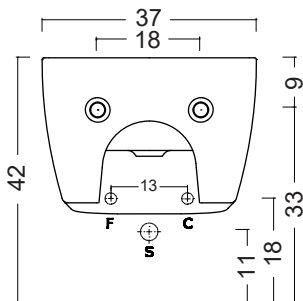

## BIDET SOSPESO PIN

**cod. 004 706**

Bidet sospeso monoforo  
completo di fissaggi  
55x37xh29 cm

Wall hung bidet, 1 tap hole  
fixing kit included  
55x37xh29 cm

Su richiesta possiamo fornire il bidet senza foro.  
On request without tap hole.