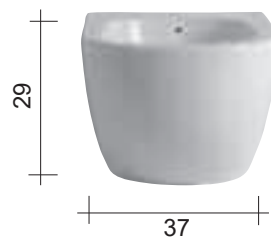

## BIDET SOSPESO PIN

**cod. 004 706**

Bidet sospeso monoforo  
completo di fissaggi  
55x37xh29 cm

Wall hung bidet, 1 tap hole  
fixing kit included  
55x37xh29 cm

Su richiesta possiamo fornire il bidet senza foro.  
On request without tap hole.