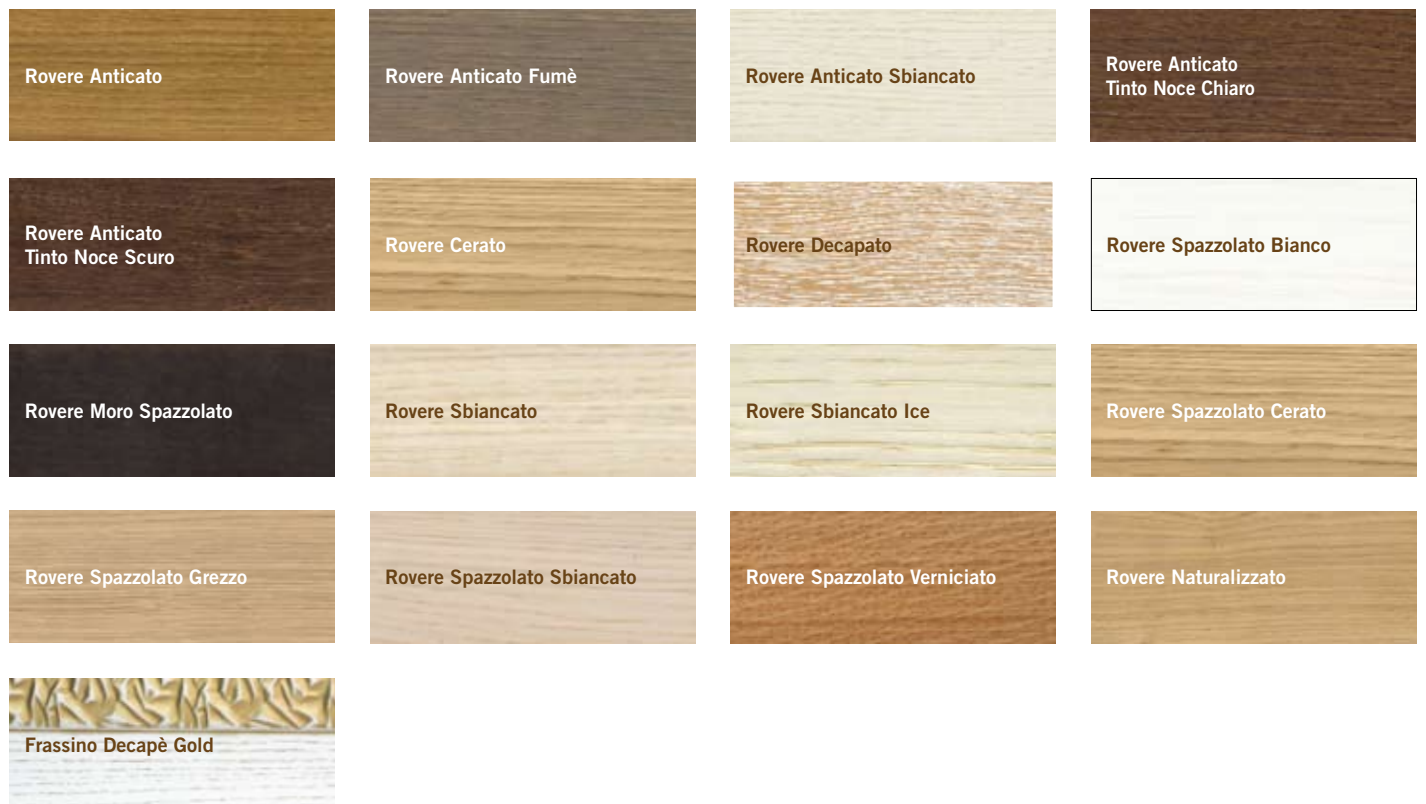

TM - PVC FLESSIBILE

Art. **86010**

h **60**
sp 10

Prezzo €/m.l.

Bianco	x
Nero	x
Marrone	x
Grigio	x

ESSENZE

 <p>Acacia</p>	 <p>Acero</p>	 <p>Afrormosia</p>	 <p>Ayous</p>
 <p>Ayous Argento Antico</p>	 <p>Ayous Bianco Antico</p>	 <p>Ayous Grezzo</p>	 <p>Ayous Oro Antico</p>
 <p>Ayous Rosso Antico</p>	 <p>Ayous Laccato Bianco</p>	 <p>Ayous Tinto Mogano</p>	 <p>Ayous Tinto Noce</p>
 <p>Ayous Tinto Rovere</p>	 <p>Ayous RAL 9010</p>	 <p>Bambù Chiaro</p>	 <p>Bambù Scuro</p>
 <p>Betulla</p>	 <p>Cabreuva Dorada</p>	 <p>Cabreuva Incenso</p>	 <p>Cabreuva Rosso</p>
 <p>Castagno</p>	 <p>Ciliegio</p>	 <p>Cumarù</p>	 <p>Doussiè</p>
 <p>Faggio</p>	 <p>Frassino</p>	 <p>Iroko</p>	 <p>Jatobà</p>
 <p>Kotò</p>	 <p>Lapacho</p>	 <p>Larice</p>	 <p>MDF Grezzo</p>
 <p>Merbau</p>	 <p>Mogano</p>	 <p>Noce America</p>	 <p>Noce Moutenye</p>
 <p>Noce Nazionale</p>	 <p>Noce Tanganica Verniciato Naturale</p>	 <p>Noce Tanganica Tinto Tanganica</p>	 <p>Noce Tanganica Tinto Noce</p>
 <p>Noce Tanganica Tinto Rovere</p>	 <p>Noce Tanganica Grezzo</p>	 <p>Olmo</p>	 <p>Padouk</p>
 <p>Pino</p>	 <p>Ramino</p>	 <p>Rovere</p>	 <p>Rovere Grezzo</p>

ESSENZE

LACCATI RAL

LACCATI

ALTRI MATERIALI

LAMINATI PARTICOLARI

FINITURE DIVERSE

Le immagini sono puramente dimostrative del prodotto e possono non corrispondere alla realtà.

LA SAN MARCO PROFILI