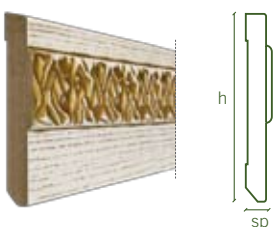

BATTISCOPA OLYMPIA - MDF RIVESTITO

Art. **71213**

h **120**
sp 15

Prezzo €/m.l.

Frassino Decapè Gold	x