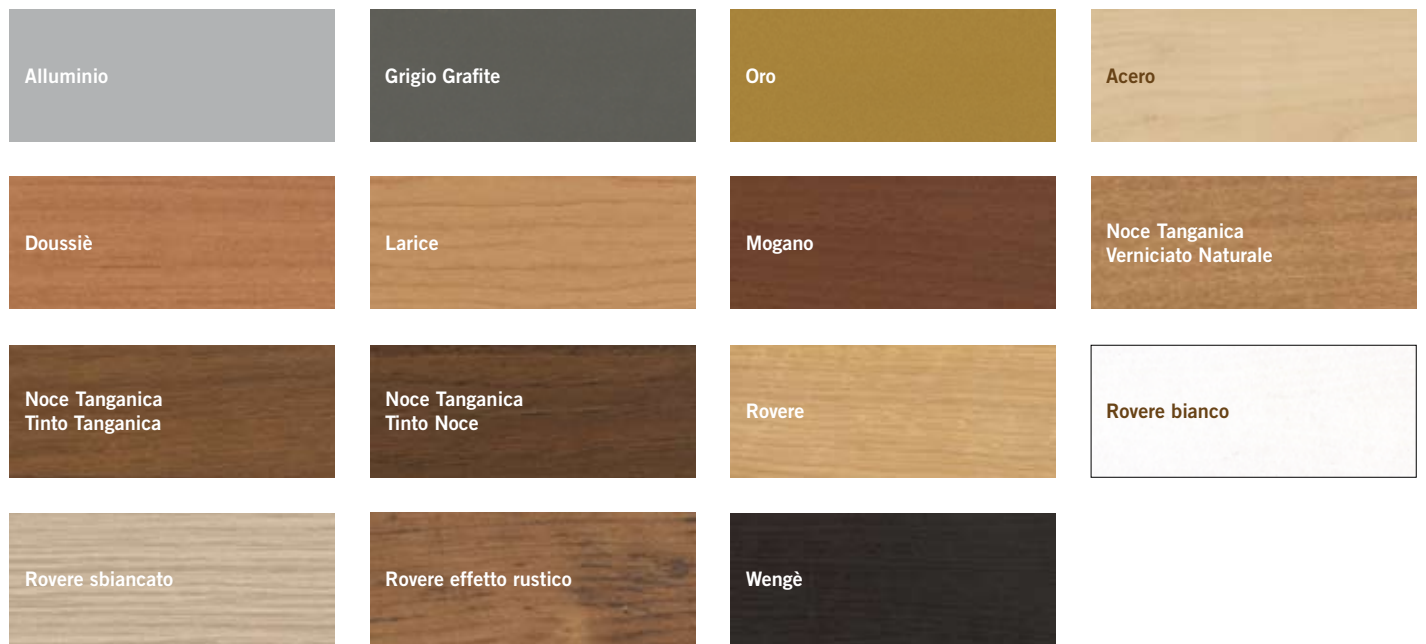

PASSAFILO - IMPIALLACCIATO

Art. **50217**

h **75**
sp 16

Prezzo €/m.l.

 Noce Tanganica *	x
 Noce Tanganica Laccato Bianco	x

* Il Noce Tanganica è disponibile nelle seguenti colorazioni:

TM - ALLUMINIO

Art. **96010**

h **60**
sp 10

Prezzo €/m.l.

Alluminio Anodizzato	x
----------------------	---

TM - PVC RIGIDO

Art. **77010**

h **70**
sp 10

Prezzo €/m.l.

Ciliegio	x
Faggio	x
Mogano	x
Noce	x
Rovere	x
Wengè	x
Bianco	x
Nero	x
Grigio	x

TM - PVC FLESSIBILE

Art. **86010**

h **60**
sp 10

Prezzo €/m.l.

Bianco	x
Nero	x
Marrone	x
Grigio	x

ESSENZE

 <p>Acacia</p>	 <p>Acero</p>	 <p>Afrormosia</p>	 <p>Ayous</p>
 <p>Ayous Argento Antico</p>	 <p>Ayous Bianco Antico</p>	 <p>Ayous Grezzo</p>	 <p>Ayous Oro Antico</p>
 <p>Ayous Rosso Antico</p>	 <p>Ayous Laccato Bianco</p>	 <p>Ayous Tinto Mogano</p>	 <p>Ayous Tinto Noce</p>
 <p>Ayous Tinto Rovere</p>	 <p>Ayous RAL 9010</p>	 <p>Bambù Chiaro</p>	 <p>Bambù Scuro</p>
 <p>Betulla</p>	 <p>Cabreuva Dorada</p>	 <p>Cabreuva Incenso</p>	 <p>Cabreuva Rosso</p>
 <p>Castagno</p>	 <p>Ciliegio</p>	 <p>Cumarù</p>	 <p>Doussiè</p>
 <p>Faggio</p>	 <p>Frassino</p>	 <p>Iroko</p>	 <p>Jatobà</p>
 <p>Kotò</p>	 <p>Lapacho</p>	 <p>Larice</p>	 <p>MDF Grezzo</p>
 <p>Merbau</p>	 <p>Mogano</p>	 <p>Noce America</p>	 <p>Noce Moutenye</p>
 <p>Noce Nazionale</p>	 <p>Noce Tanganica Verniciato Naturale</p>	 <p>Noce Tanganica Tinto Tanganica</p>	 <p>Noce Tanganica Tinto Noce</p>
 <p>Noce Tanganica Tinto Rovere</p>	 <p>Noce Tanganica Grezzo</p>	 <p>Olmo</p>	 <p>Padouk</p>
 <p>Pino</p>	 <p>Ramino</p>	 <p>Rovere</p>	 <p>Rovere Grezzo</p>

ESSENZE

LACCATI RAL

LACCATI

ALTRI MATERIALI

LAMINATI PARTICOLARI

FINITURE DIVERSE

Le immagini sono puramente dimostrative del prodotto e possono non corrispondere alla realtà.

LA SAN MARCO PROFILI