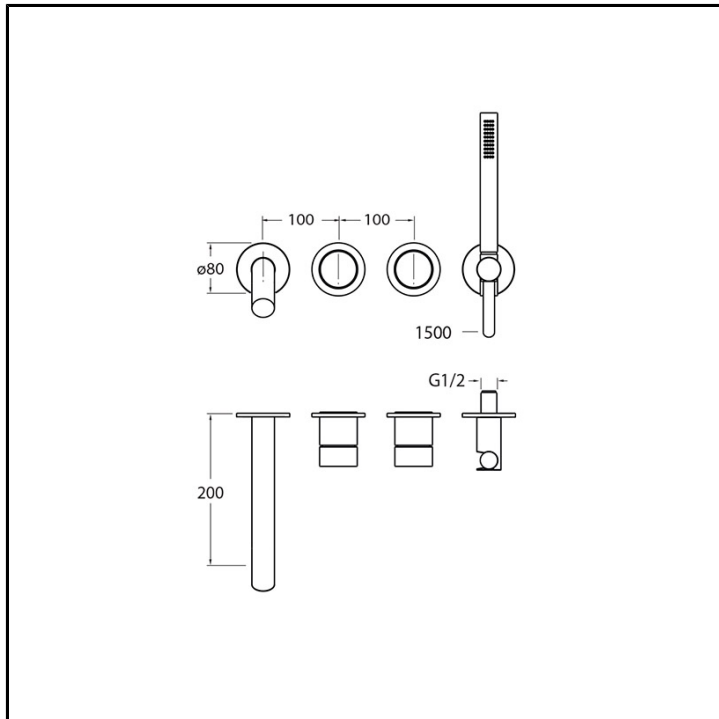

CRISX102

Inox Collection - Sx, Makio Hasuike & Co

■ CRISTINA
RUBINETTERIE

Set esterno monocomando vasca a parete, con miscelazione meccanica, deviatore a 2 uscite, bocca con punto d'erogazione 200 mm, supporto fisso, presa d'acqua, doccetta anticalcare e flessibile long life ****. Da completarsi con parte incasso CRICS100 (dx) / CRICS101 (sx)

FINITURE

 Inox AISI spazzolato

COMANDO

- Monocomando

INSTALLAZIONE

- Parete

TIPOLOGIA

- Set esterno