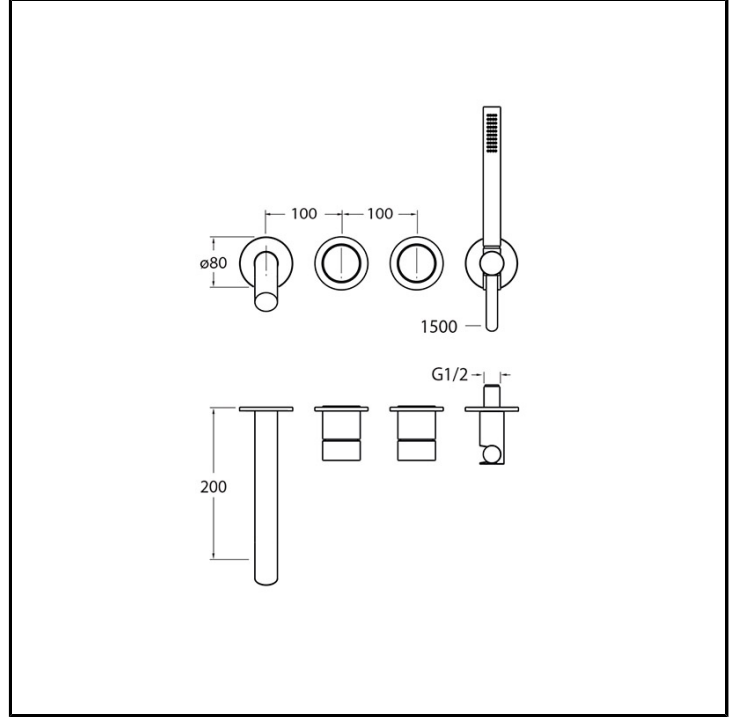

CRISX103

Inox Collection - Sx, Makio Hasuike & Co

■ CRISTINA
RUBINETTERIE

Set esterno monocomando doccia/vasca a parete, con miscelazione meccanica, deviatore a 3 uscite, bocca con punto d'erogazione 200 mm, supporto fisso, presa d'acqua, doccetta anticalcare e flessibile long life ****. Da completarsi con parte incasso CRICS100 (dx) / CRICS101 (sx)

FINITURE

 Inox AISI spazzolato

COMANDO

- Monocomando

INSTALLAZIONE

- Parete

TIPOLOGIA

- Set esterno