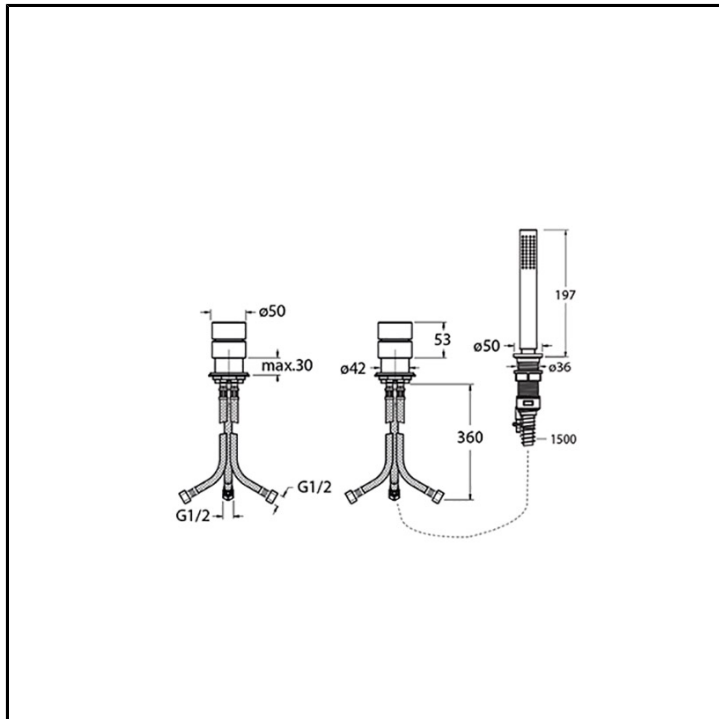

CRISX120

Inox Collection - Sx, Makio Hasuike & Co

■ CRISTINA
RUBINETTERIE

Miscelatore monocomando bordo vasca 3 fori da piano ispezionabile, con miscelazione meccanica. Doccetta anticalcare estraibile a miscelazione indipendente e FOLLOW ME *****. Troppopieno con funzione di riempimento, completo di parte incasso

FINITURE

 Inox AISI spazzolato

COMANDO

- Monocomando

INSTALLAZIONE

- Piano

TIPOLOGIA

- Miscelatore