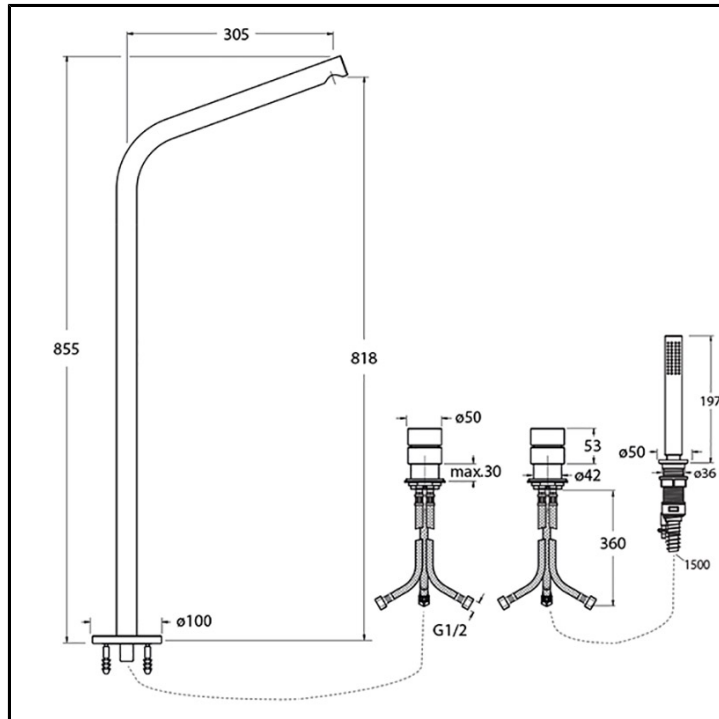

CRISX121

Inox Collection - Sx, Makio Hasuike & Co

■ CRISTINA
RUBINETTERIE

Miscelatore monocomando bordo vasca 3 fori da piano ispezionabile, con miscelazione meccanica. Bocca d'erogazione a pavimento, doccetta anticalcare estraibile e FOLLOW ME*****, entrambe a miscelazione indipendente, completo di parte incasso

FINITURE

 Inox AISI spazzolato

COMANDO

- Monocomando

INSTALLAZIONE

- Piano

TIPOLOGIA

- Miscelatore