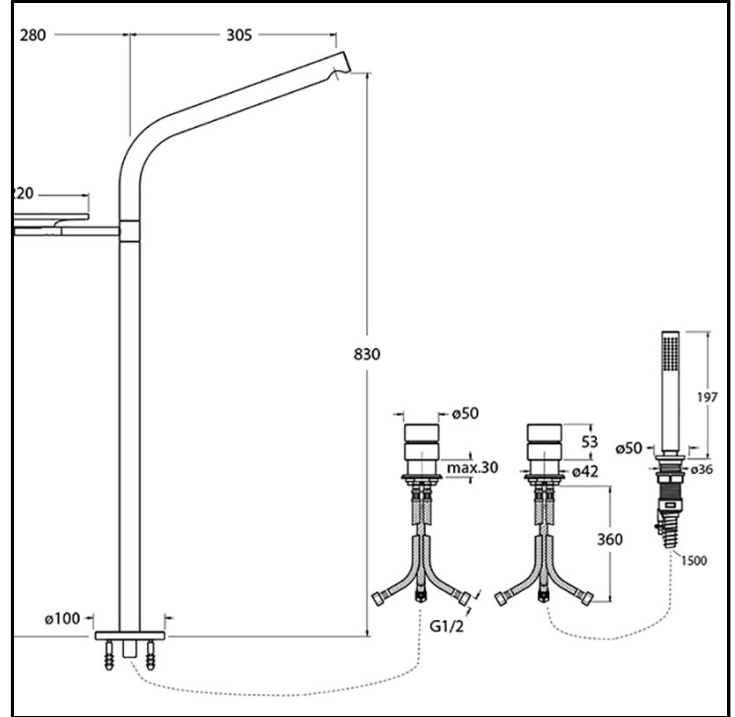

CRISX123

Inox Collection - Sx, Makio Hasuike & Co

■ CRISTINA
RUBINETTERIE

Miscelatore monocomando bordo vasca 3 fori da piano ispezionabile, con miscelazione meccanica. Bocca d'erogazione a pavimento completa di piattino in cemento su supporto girevole, doccia anticalcare estraibile e FOLLOW ME*****, entrambe a miscelazione indipendente, completo di parte incasso

FINITURE

 Inox AISI spazzolato

COMANDO

- Monocomando

INSTALLAZIONE

- Piano

TIPOLOGIA

- Miscelatore