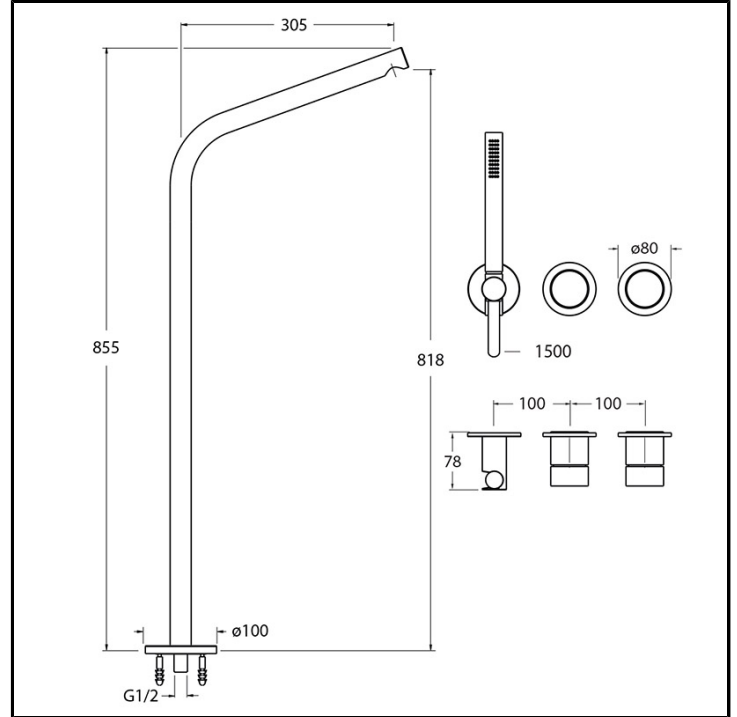

# CRISX131

Inox Collection - Sx, Makio Hasuike & Co

■ CRISTINA  
RUBINETTERIE

Set esterno monocomando vasca 3 fori a parete, con miscelazione meccanica , deviatore a 2 uscite. Bocca d'erogazione a pavimento, supporto fisso, presa d'acqua, doccetta anticalcare e flessibile long life \*\*\*\*. Da completarsi con parte incasso CRICS100 (dx) / CRICS101 (sx)