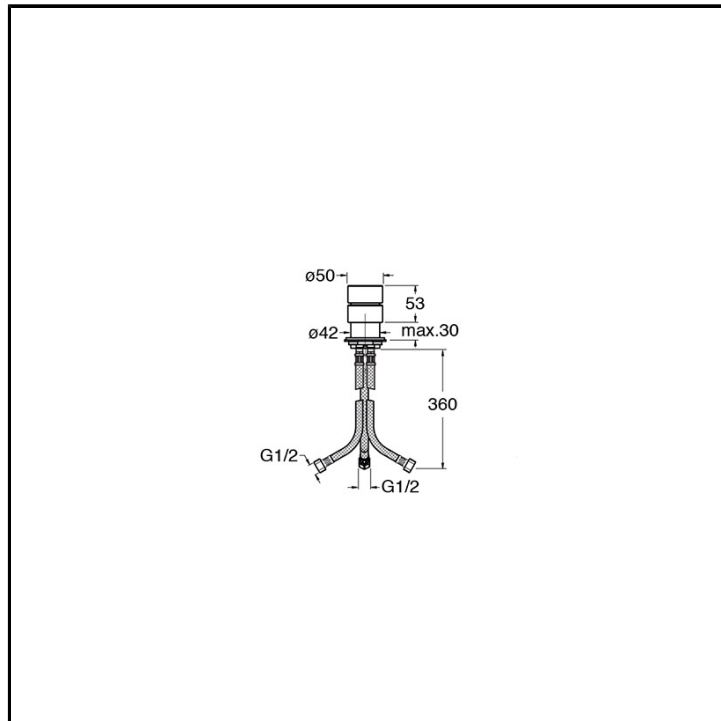

CRISX132

Inox Collection - Sx, Makio Hasuike & Co

■ CRISTINA
RUBINETTERIE

Miscelatore monocomando bordo vasca da piano ispezionabile, con miscelazione meccanica. Flessibile di collegamento da 1/2"

FINITURE