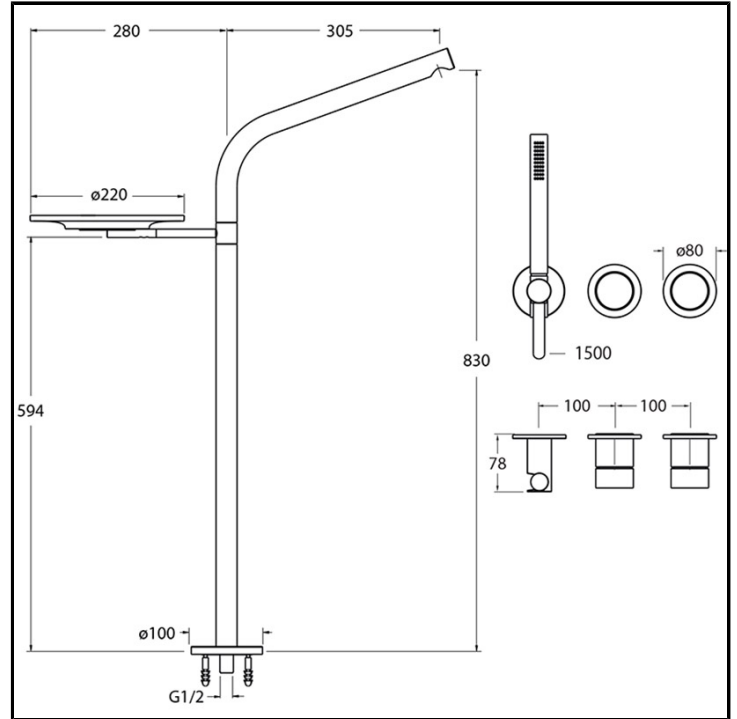

# CRISX133

Inox Collection - Sx, Makio Hasuike & Co

 **CRISTINA**  
RUBINETTERIE

Set esterno monocomando vasca 3 fori a parete, con miscelazione meccanica, deviatore a 2 uscite. Bocca d'erogazione a pavimento, completa di piattino in cemento su supporto girevole, supporto fisso, presa d'acqua, doccetta anticalcare e flessibile long life \*\*\*\*. Da completarsi con parte incasso CRICS100 (dx) / CRICS101 (sx)