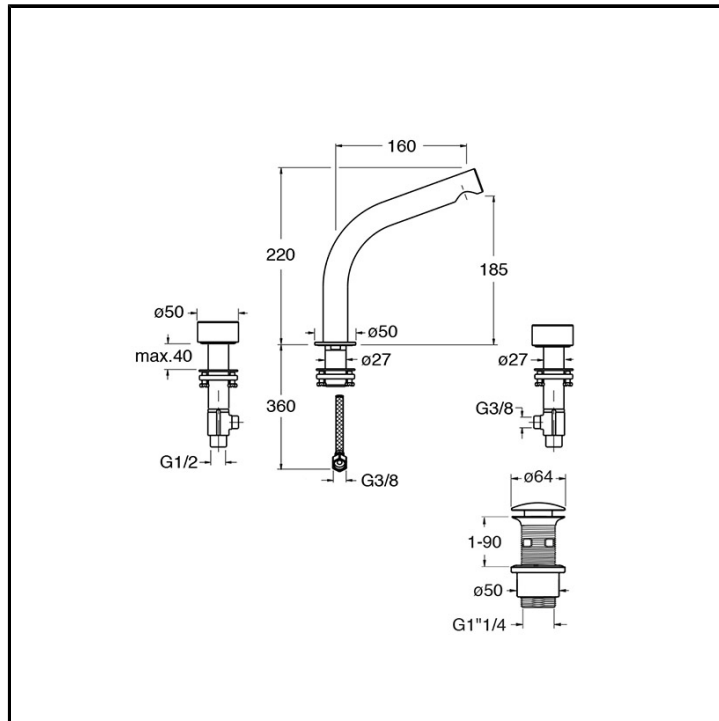

# CRISX205

Inox Collection - Sx, Makio Hasuike & Co

■ CRISTINA  
RUBINETTERIE

Miscelatore bicomando Lavabo Regular 3 fori da piano, con miscelazione meccanica delocalizzabile e scarico U&D\* da 1" 1/4