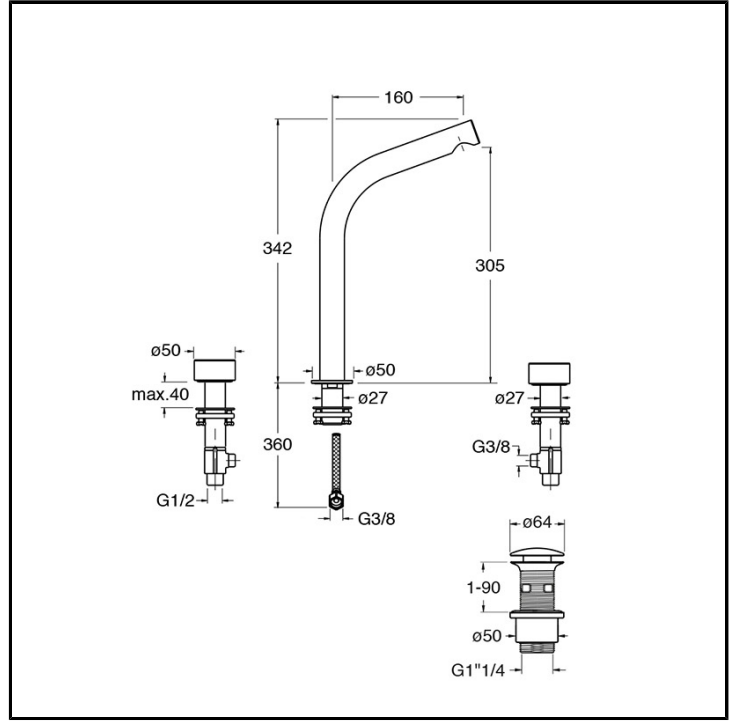

CRISX207

Inox Collection - Sx, Makio Hasuike & Co

■ CRISTINA
RUBINETTERIE

Miscelatore bicomando Lavabo Tall 3 fori da piano, con miscelazione meccanica delocalizzabile e scarico U&D* da 1" 1/4

FINITURE

 Inox AISI spazzolato