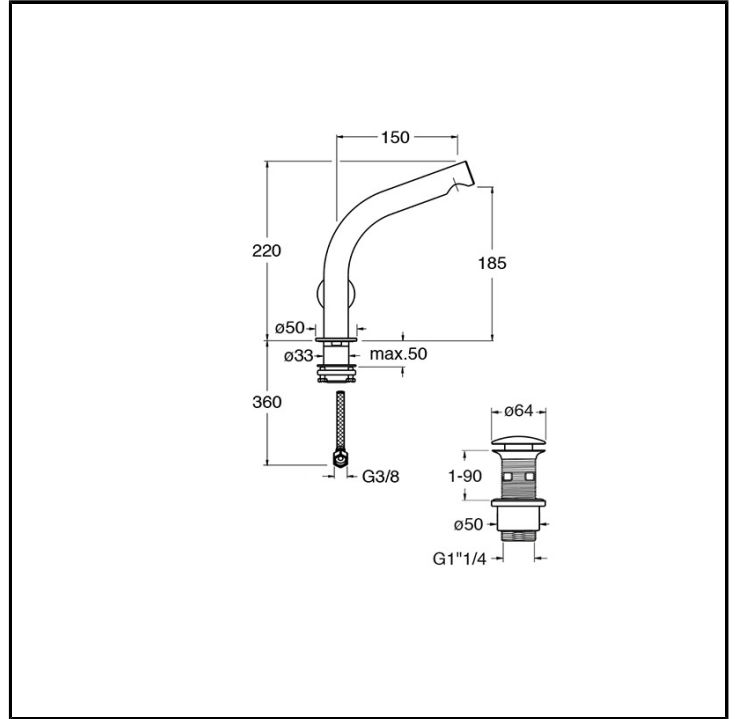

CRISX220

Inox Collection - Sx, Makio Hasuike & Co

■ CRISTINA
RUBINETTERIE

Miscelatore monocomando Lavabo Regular monoforo da piano, con miscelazione meccanica laterale e scarico U&D* da 1" 1/4

FINITURE

 Inox AISI spazzolato