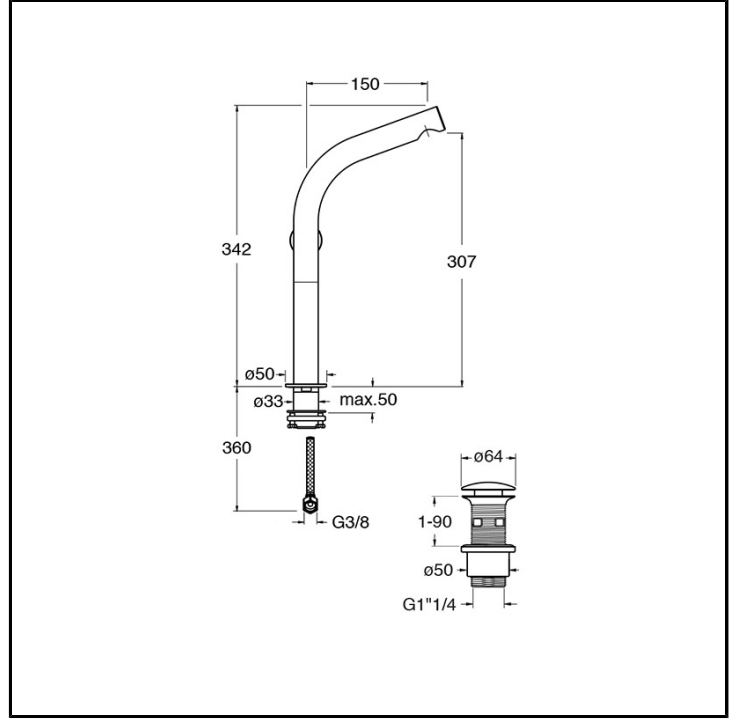

CRISX222

Inox Collection - Sx, Makio Hasuike & Co

■ CRISTINA
RUBINETTERIE

Miscelatore monocomando Lavabo Tall monoforo da piano, con miscelazione meccanica laterale e scarico U&D* da 1" 1/4

FINITURE

 Inox AISI spazzolato