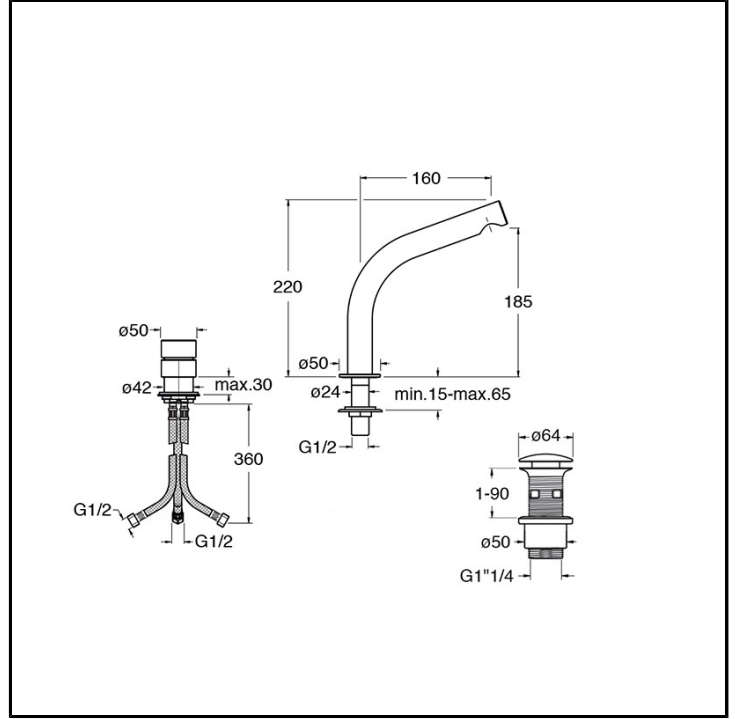

CRISX224

Inox Collection - Sx, Makio Hasuike & Co

■ CRISTINA
RUBINETTERIE

Miscelatore monocomando Lavabo Regular 2 fori da piano, con miscelazione meccanica delocalizzabile e scarico U&D* da 1" 1/4

FINITURE

 Inox AISI spazzolato

COMANDO

- Monocomando

INSTALLAZIONE

- Piano

TIPOLOGIA

- Miscelatore

AMBIENTE