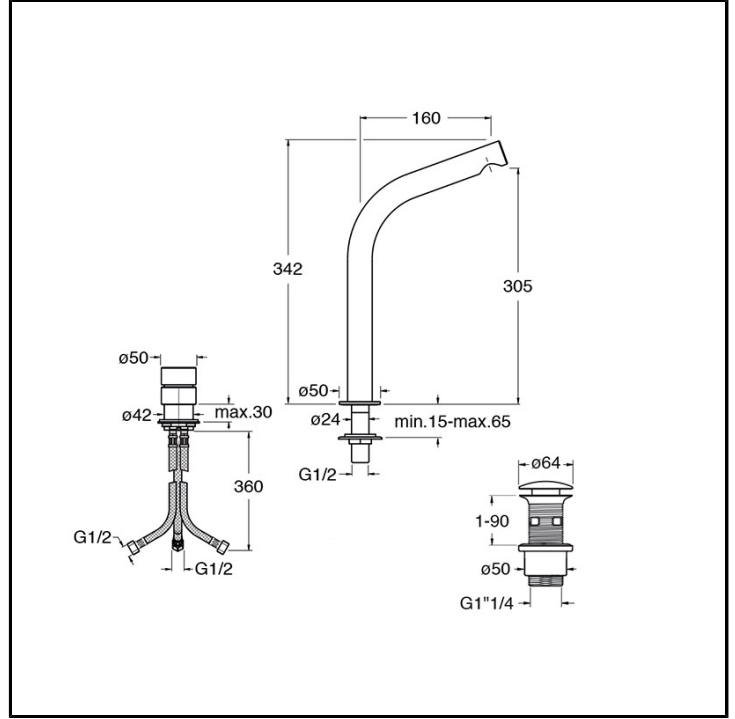

CRISX225

Inox Collection - Sx, Makio Hasuike & Co

■ CRISTINA
RUBINETTERIE

Miscelatore monocomando Lavabo Tall 2 fori da piano, con miscelazione meccanica delocalizzabile e scarico U&D* da 1" 1/4

FINITURE

 Inox AISI spazzolato