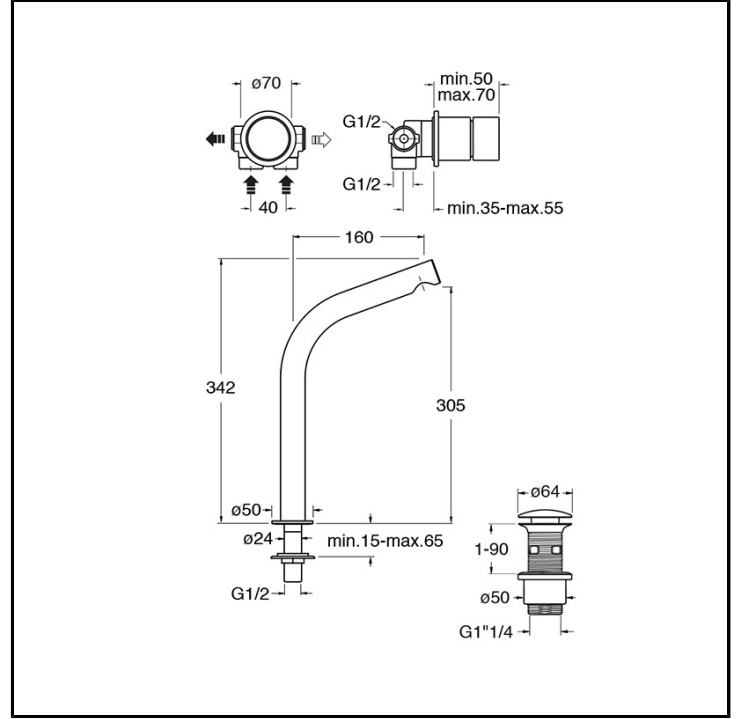

# CRISX226

Inox Collection - Sx, Makio Hasuike & Co

■ CRISTINA  
RUBINETTERIE

Miscelatore monocomando Lavabo Tall, con miscelazione meccanica delocalizzabile a parete e scarico U&D\* da 1" 1/4, completo di parte incasso