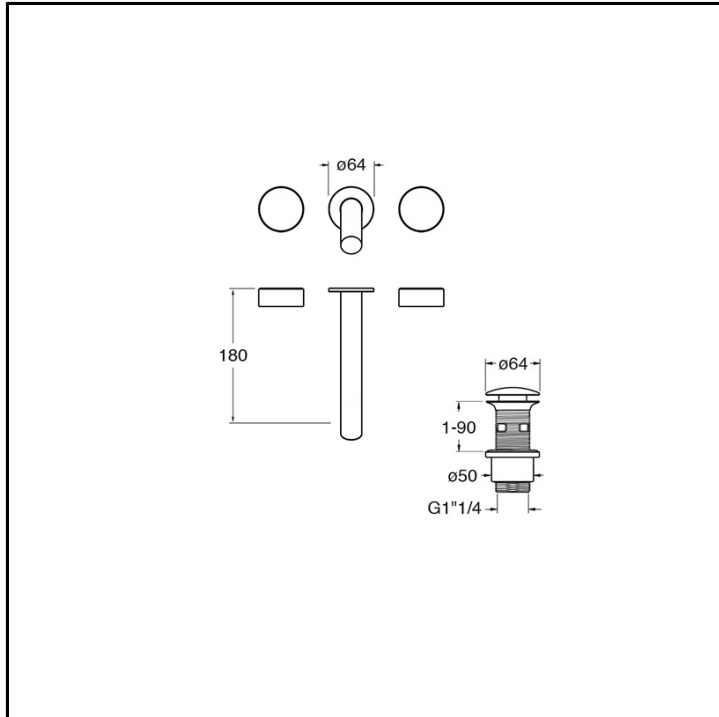

Set esterno bicomando Lavabo Regular 3 fori a parete, con miscelazione meccanica e scarico U&D* da 1" 1/4. Lunghezza bocca 180 mm. Da completarsi con parte incasso CRICS233 (bocca centrale) / CRICS234 (bocca laterale)

FINITURE

 Inox AISI spazzolato

COMANDO

- Bicomando

INSTALLAZIONE

- Parete

TIPOLOGIA

- Set esterno