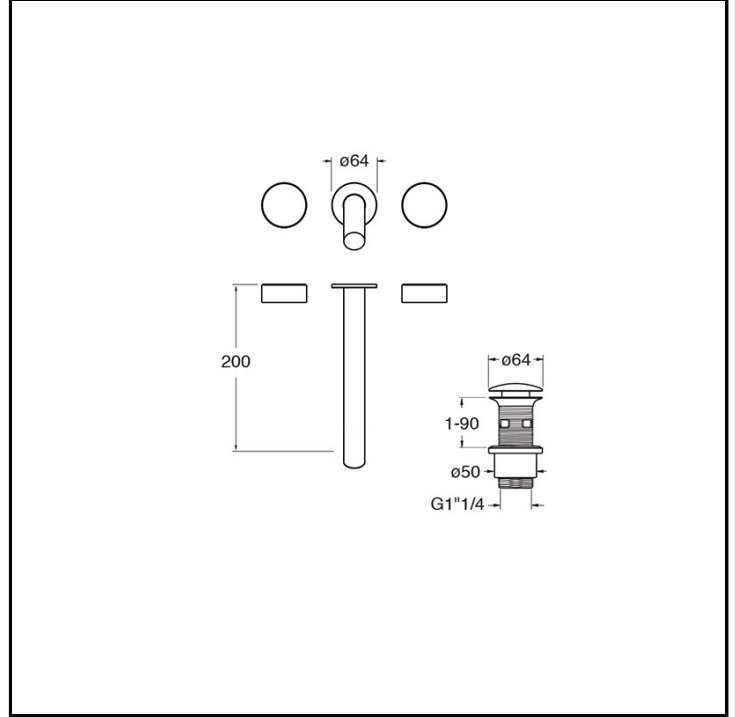

# CRISX243

Inox Collection - Sx, Makio Hasuike & Co

■ CRISTINA  
RUBINETTERIE

Set esterno bicomando Lavabo Large 3 fori a parete, con miscelazione meccanica e scarico U&D\* da 1" 1/4. Lunghezza bocca 200 mm. Da completarsi con parte incasso CRICS233 (bocca centrale) / CRICS234 (bocca laterale)