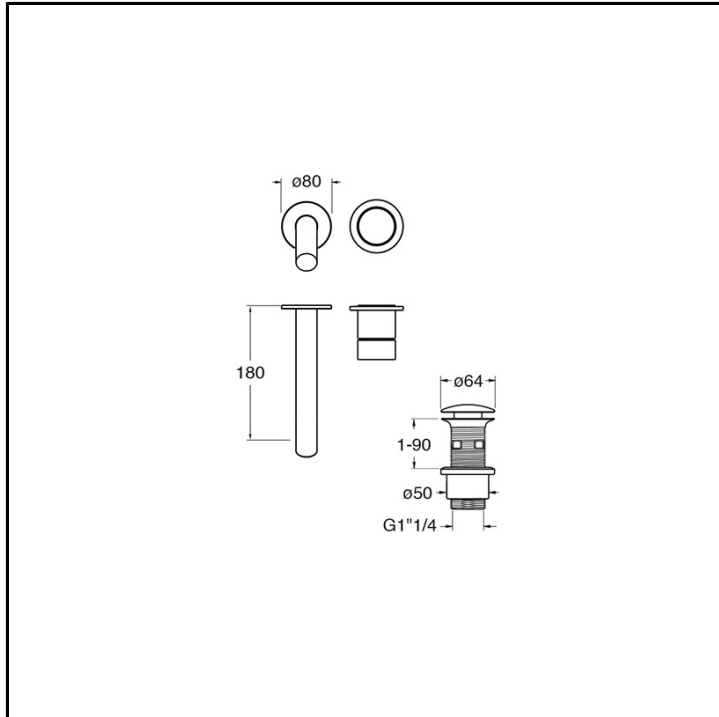

# CRISX257

Inox Collection - Sx, Makio Hasuike & Co

■ CRISTINA  
RUBINETTERIE

Set esterno monocomando Lavabo Regular 2 fori a parete, 2 rosoni, con miscelazione meccanica e scarico U&D\* da 1" 1/4. Lunghezza bocca 180 mm. Da completarsi con parte incasso CRICS200 (dx) /CRICS201 (sx)