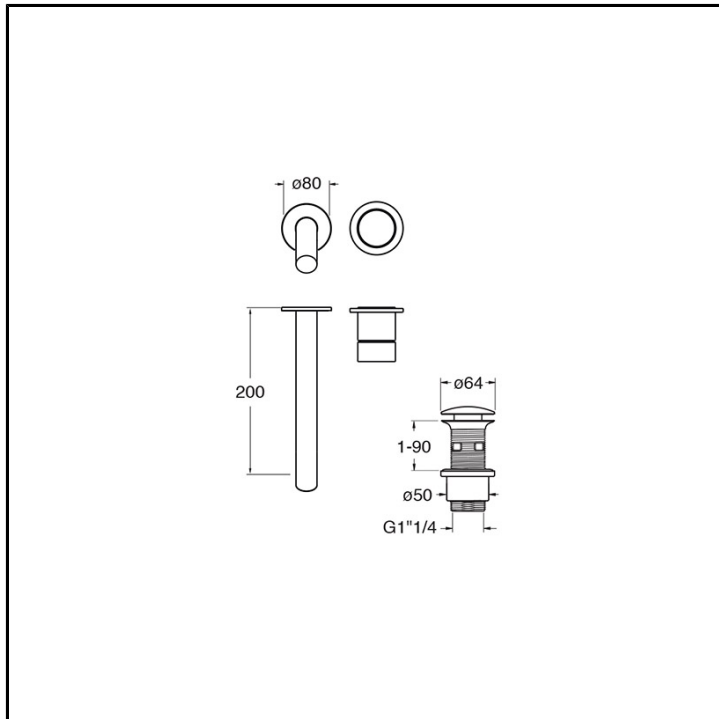

# CRISX259

Inox Collection - Sx, Makio Hasuike & Co

■ CRISTINA  
RUBINETTERIE

Set esterno monocomando Lavabo Large 2 fori a parete, 2 rosoni, con miscelazione meccanica e scarico U&D\* da 1" 1/4. Lunghezza bocca 200 mm. Da completarsi con parte incasso CRICS200 (dx) /CRICS201 (sx)