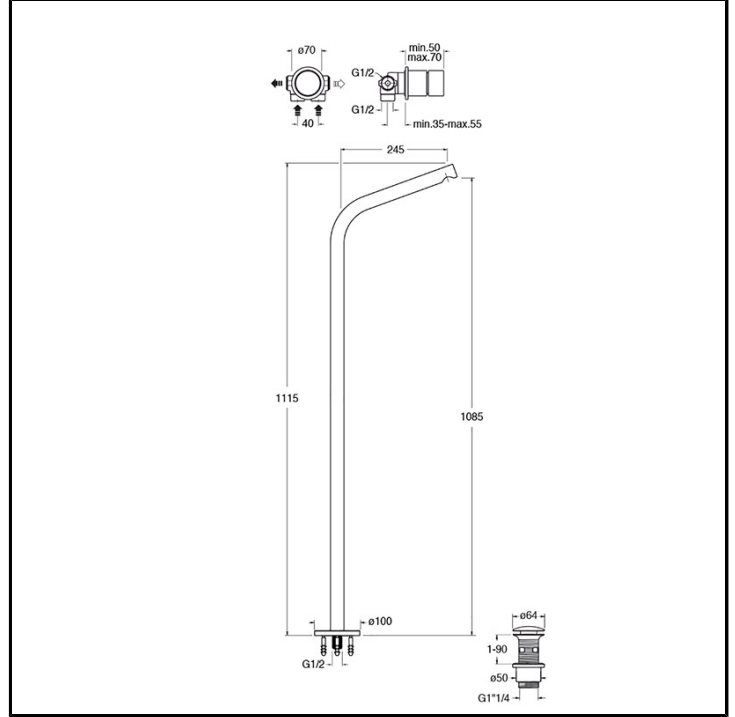

CRISX280

Inox Collection - Sx, Makio Hasuike & Co

■ CRISTINA
RUBINETTERIE

Miscelatore monocomando Lavabo monoforo a pavimento, con miscelazione meccanica delocalizzabile a parete e scarico U&D* da 1" 1/4, completo di parte incasso

FINITURE

 Inox AISI spazzolato

COMANDO

- Monocomando

INSTALLAZIONE

- Pavimento

TIPOLOGIA

- Miscelatore