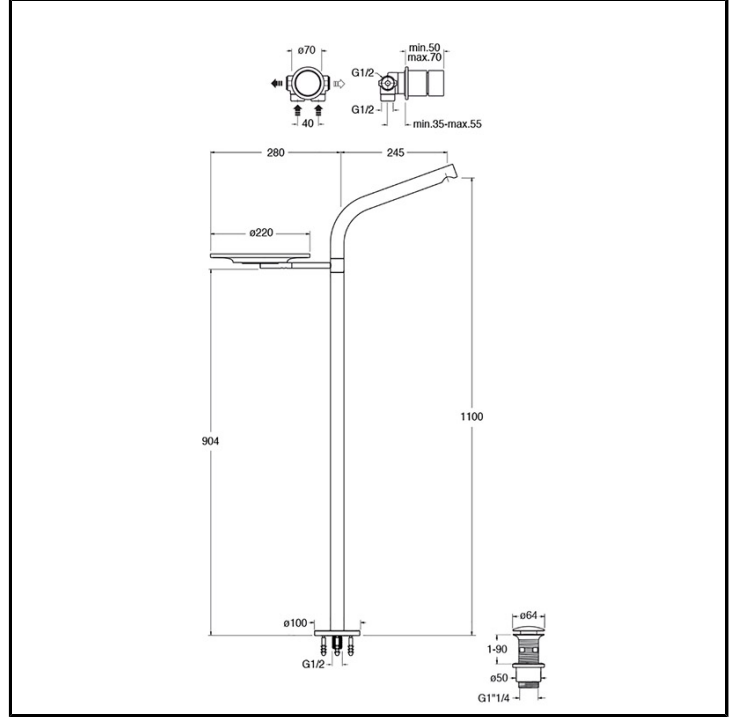

# CRISX281

Inox Collection - Sx, Makio Hasuike & Co

■ CRISTINA  
RUBINETTERIE

Miscelatore monocomando Lavabo monoforo a pavimento, con miscelazione meccanica delocalizzabile a parete e scarico U&D\* da 1" 1/4, piattino in cemento su supporto girevole, completo di parte incasso