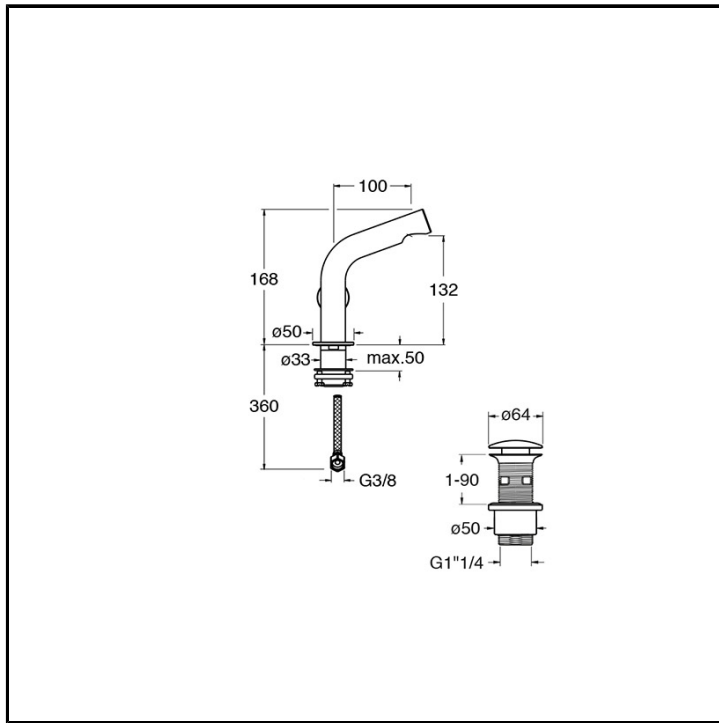

# CRISX320

Inox Collection - Sx, Makio Hasuike & Co

**CRISTINA**  
RUBINETTERIE

Miscelatore monocomando Bidet monoforo da piano, con miscelazione meccanica laterale e scarico U&D\* da 1" 1/4