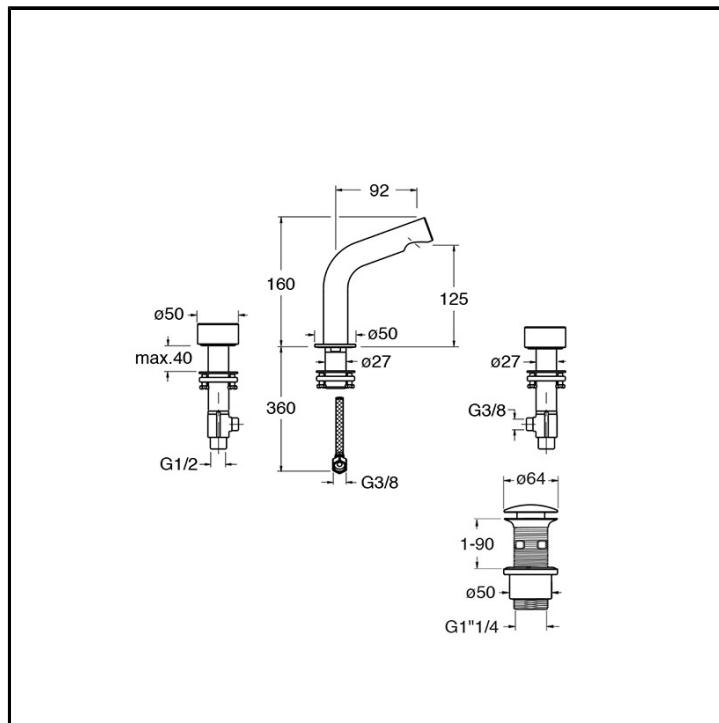

CRISX330

Inox Collection - Sx, Makio Hasuike & Co

■ CRISTINA
RUBINETTERIE

Miscelatore bicomando Bidet 3 fori da piano, con miscelazione meccanica e scarico U&D* da 1" 1/4

FINITURE

 Inox AISI spazzolato

COMANDO