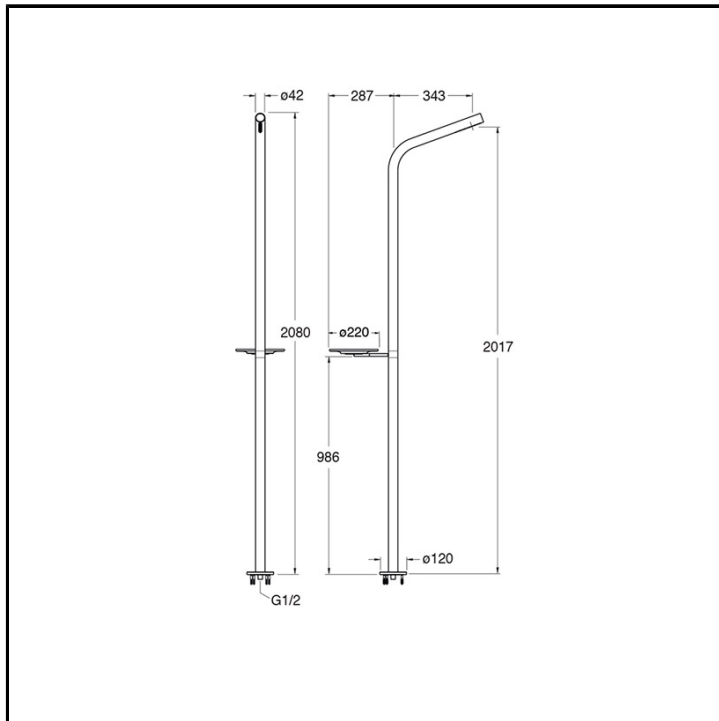

CRISX506

Inox Collection - Sx, Makio Hasuike & Co

■ CRISTINA
RUBINETTERIE

Colonna doccia a pavimento monoacqua. Completo di piattino in cemento su supporto girevole. Da abbinarsi ad un miscelatore

FINITURE