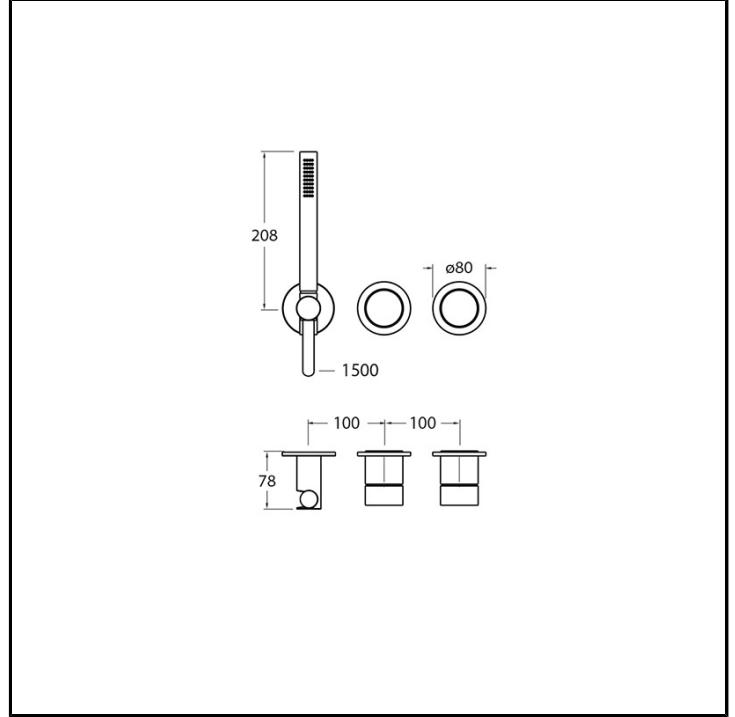

CRISX602

Inox Collection - Sx, Makio Hasuike & Co

■ CRISTINA
RUBINETTERIE

Set esterno monocomando doccia/vasca a parete, con miscelazione meccanica, deviatore a 2 uscite, supporto fisso, presa d'acqua, doccetta anticalcare e flessibile long life ****. Da completarsi con parte incasso CRICS100 (dx) / CRICS101 (sx)

FINITURE

 Inox AISI spazzolato

COMANDO

- Monocomando

INSTALLAZIONE

- Parete

TIPOLOGIA

- Set esterno