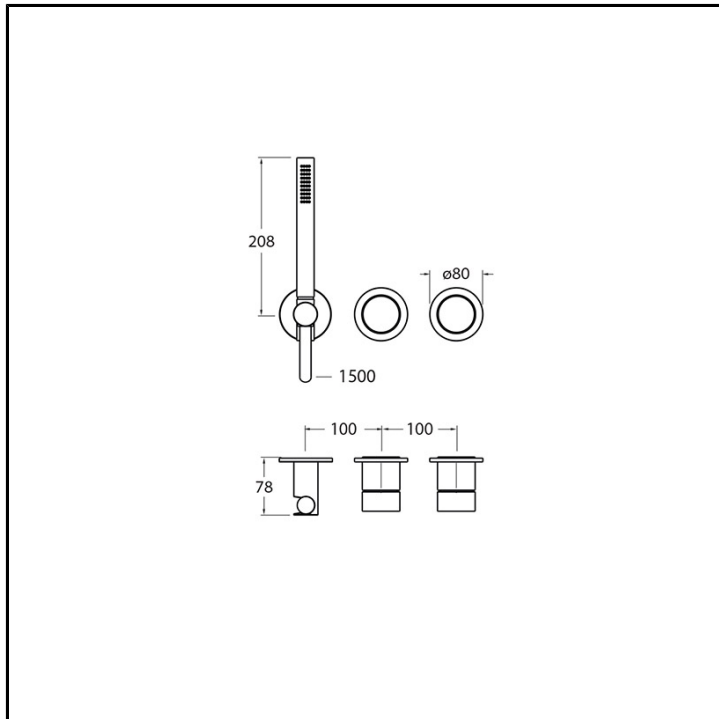

# CRISX603

Inox Collection - Sx, Makio Hasuike & Co

■ CRISTINA  
RUBINETTERIE

Set esterno monocomando doccia/vasca a parete, con miscelazione meccanica, deviatore a 3 uscite, supporto fisso, presa d'acqua, doccetta anticalcare e flessibile long life \*\*\*\*. Da completarsi con parte incasso CRICS100 (dx) / CRICS101 (sx)