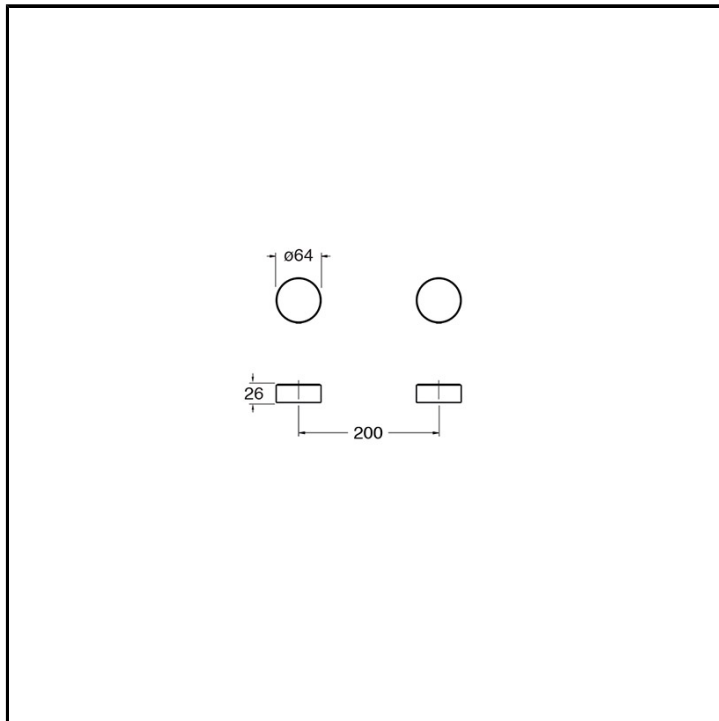

CRISX618

Inox Collection - Sx, Makio Hasuike & Co

■ CRISTINA
RUBINETTERIE

Set esterno bicomando doccia, con miscelazione meccanica. Da completarsi con parte incasso CRICS233

FINITURE

 Inox AISI spazzolato

COMANDO

- Bicomando

TIPOLOGIA

- Set esterno

AMBIENTE

- Bagno