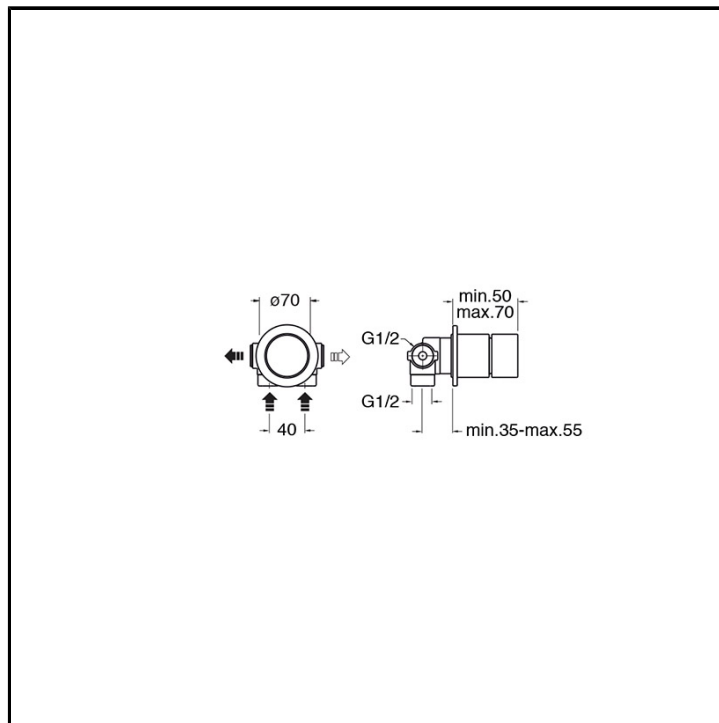

# CRISX638

Inox Collection - Sx, Makio Hasuike & Co

■ CRISTINA  
RUBINETTERIE

Miscelatore monocomando doccia a parete, con miscelazione meccanica, completo di parte incasso