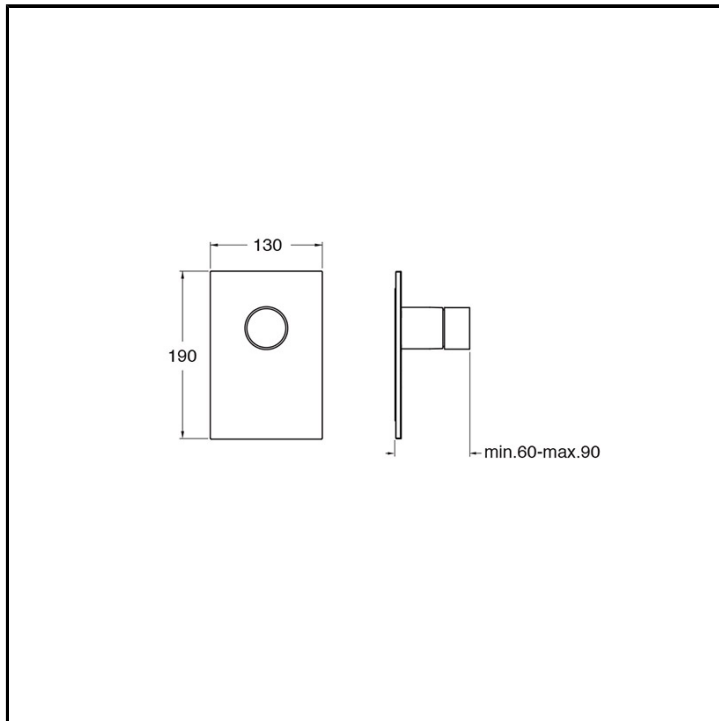

CRISX686

Inox Collection - Sx, Makio Hasuike & Co

■ CRISTINA
RUBINETTERIE

Set esterno monocomando doccia a parete, piastra in acciaio inox, con miscelazione meccanica. Da completarsi con parte incasso CRICS535