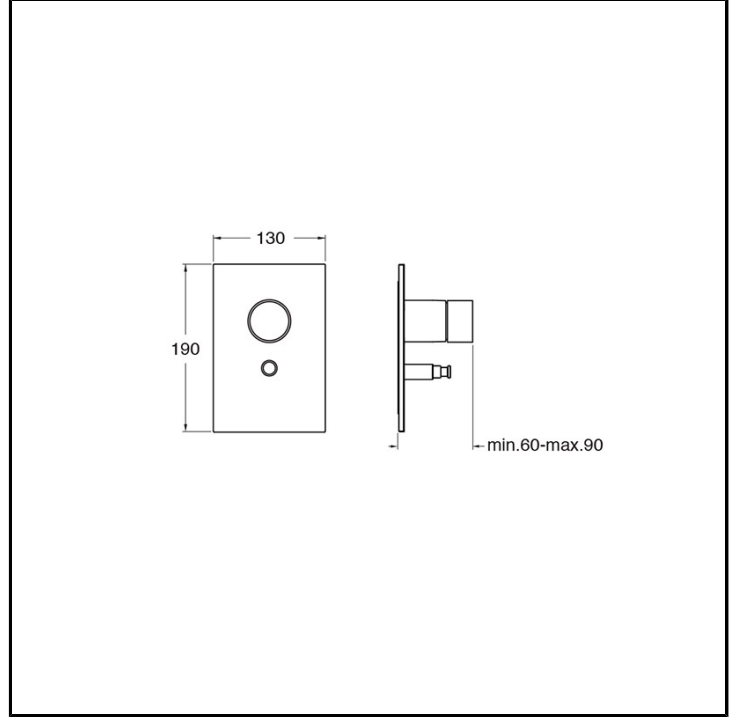

CRISX689

Inox Collection - Sx, Makio Hasuike & Co

CRISTINA
RUBINETTERIE

Set esterno monocomando doccia/vasca a parete, piastra in acciaio inox, con miscelazione meccanica, deviatore automatico a 2 uscite. Da completarsi con parte incasso CRICS535

FINITURE

 Inox AISI spazzolato

COMANDO

- Monocomando

INSTALLAZIONE

- Parete

TIPOLOGIA

- Set esterno