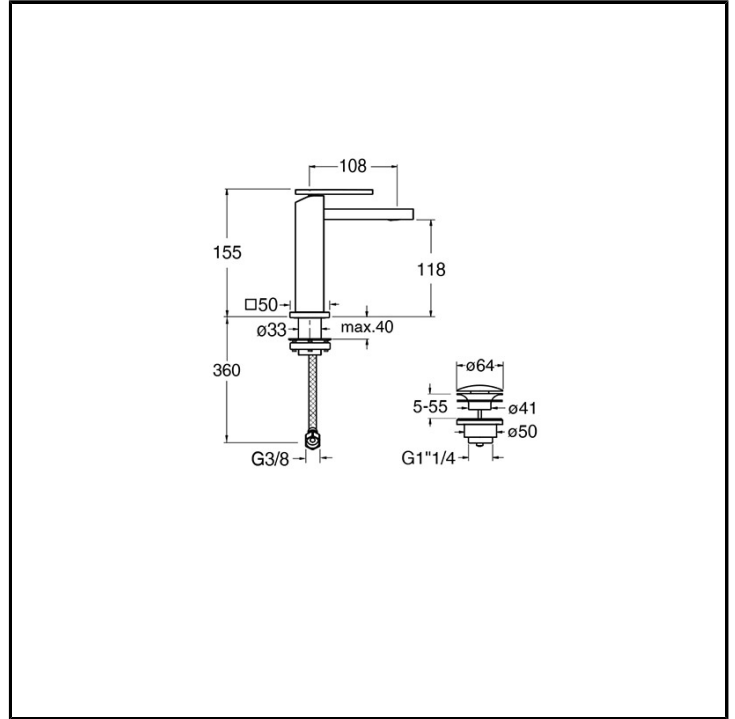

Miscelatore monocomando Lavabo Regular monoforo da piano, con miscelazione meccanica e scarico U&D* da 1" 1/4

FINITURE

COMANDO

- Monocomando

INSTALLAZIONE

- Piano

TIPOLOGIA

- Miscelatore