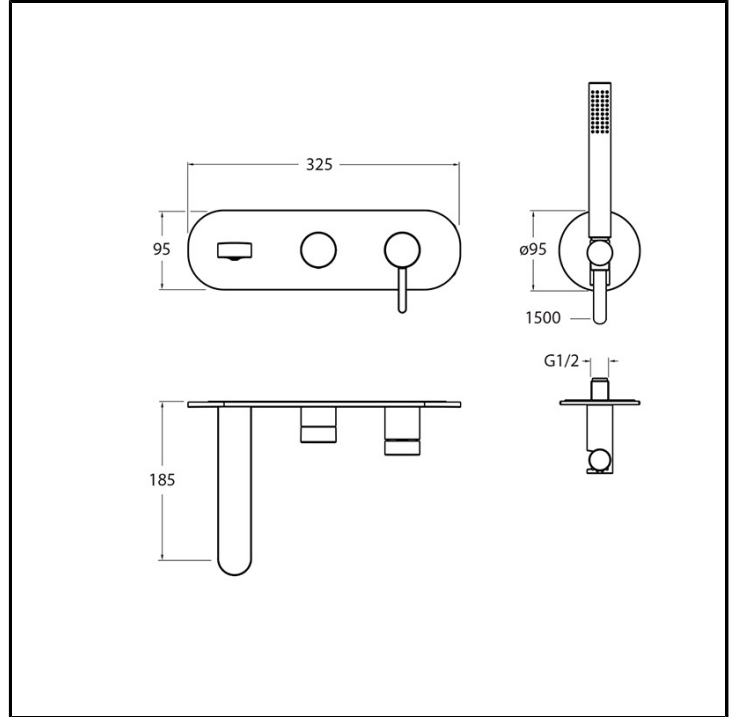

CRIUX102

Inox Collection - Unix, CRISTINA Design Lab

■ CRISTINA
RUBINETTERIE

Set esterno monocomando vasca a parete, piastra in acciaio inox, con miscelazione meccanica, deviatore a 2 uscite. Bocca con punto d'erogazione 185 mm, supporto fisso, presa d'acqua, doccetta anticalcare e flessibile long life ****. Da completarsi con parte incasso CRICS100 (dx) / CRICS101 (sx)

FINITURE

 Inox AISI spazzolato

COMANDO

- Monocomando

INSTALLAZIONE

- Parete

TIPOLOGIA

- Set esterno