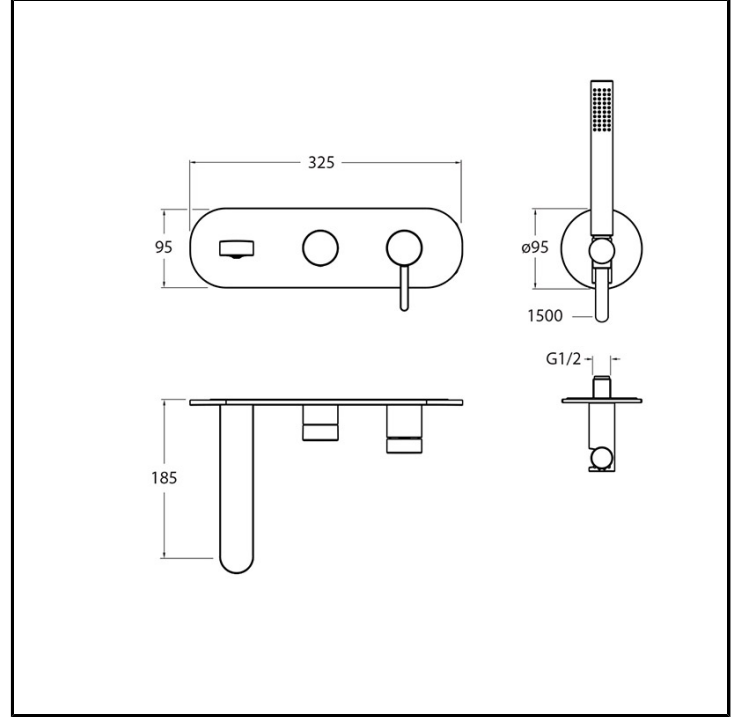

CRIUX103

Inox Collection - Unix, CRISTINA Design Lab

■ CRISTINA
RUBINETTERIE

Set esterno monocomando doccia/vasca a parete, piastra in acciaio inox, con miscelazione meccanica, deviatore a 3 uscite. Bocca con punto d'erogazione 185 mm, supporto fisso, presa d'acqua, doccetta anticalcare e flessibile long life ****. Da completarsi con parte incasso CRICS100 (dx) / CRICS101 (sx)

FINITURE

 Inox AISI spazzolato

COMANDO

- Monocomando

INSTALLAZIONE

- Parete

TIPOLOGIA

- Set esterno