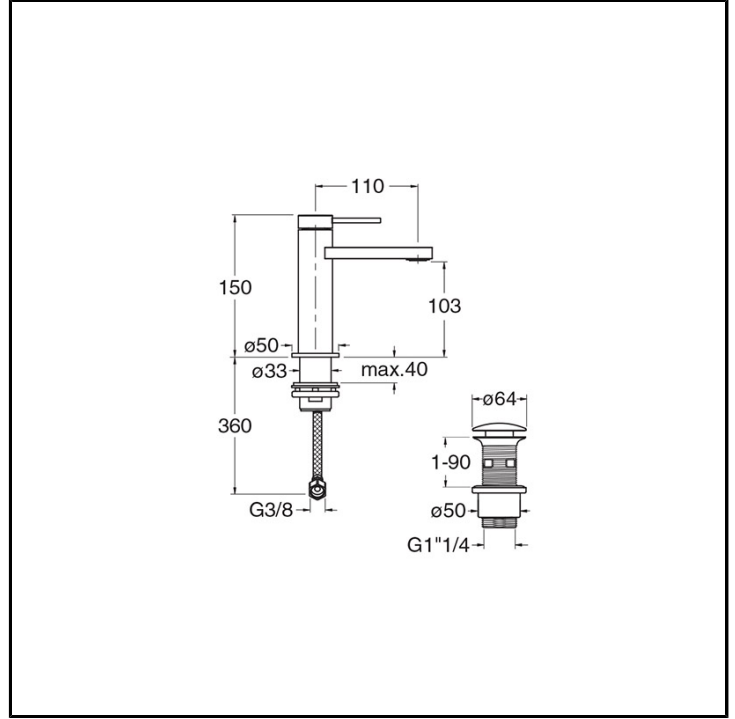

CRIUX220

Inox Collection - Unix, CRISTINA Design Lab

■ CRISTINA
RUBINETTERIE

Miscelatore monocomando Lavabo Regular monoforo da piano, con miscelazione meccanica e scarico U&D* da 1" 1/4

FINITURE

 Inox AISI spazzolato