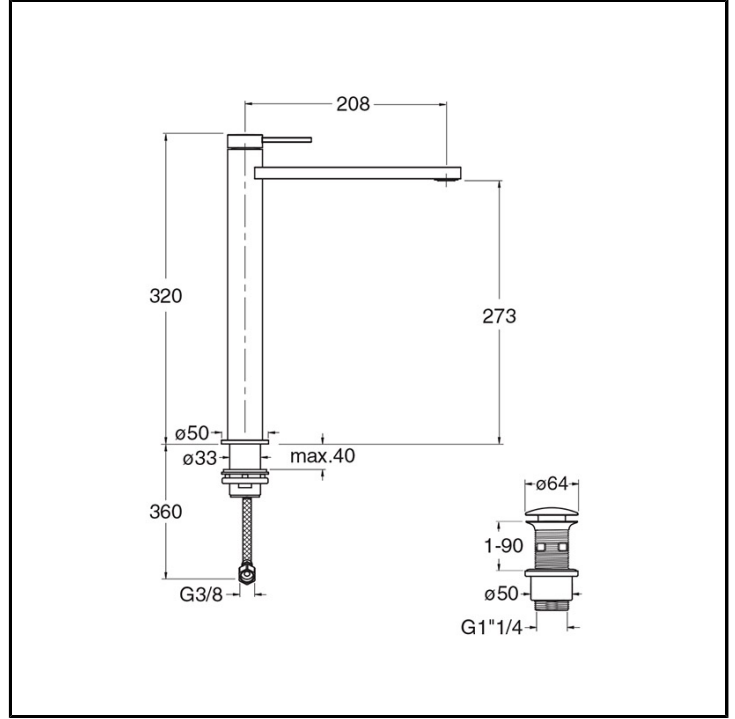

# CRIUX222

Inox Collection - Unix, CRISTINA Design Lab

■ CRISTINA  
RUBINETTERIE

Miscelatore monocomando Lavabo Tall monoforo da piano, con miscelazione meccanica e scarico U&D\* da 1" 1/4