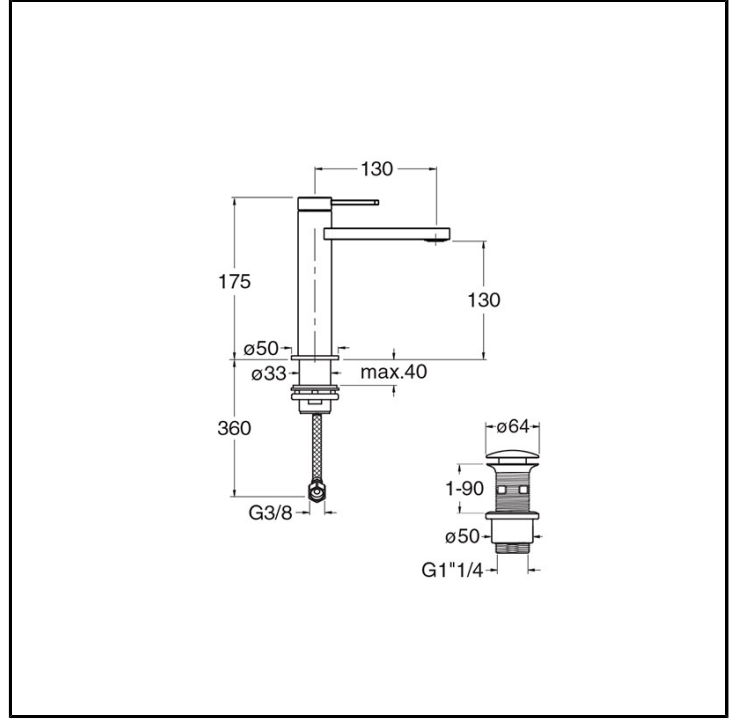

CRIUX223

Inox Collection - Unix, CRISTINA Design Lab

■ CRISTINA
RUBINETTERIE

Miscelatore monocomando Lavabo Regular Plus monoforo da piano, con miscelazione meccanica e scarico U&D* da 1" 1/4

FINITURE

 Inox AISI spazzolato